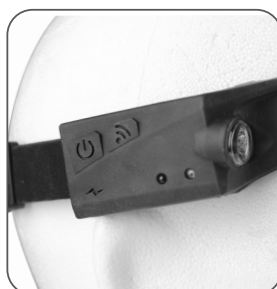

pohybový senzor
snímač pohybu
motion sensor
czujnik ruchu