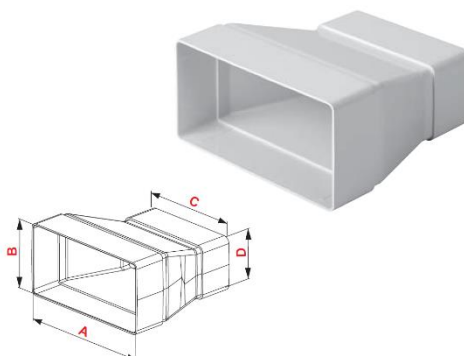

Článek přechodový plochý

Obj. č.	AxB [mm]	CxD [mm]
VE11982	150x75	110x55