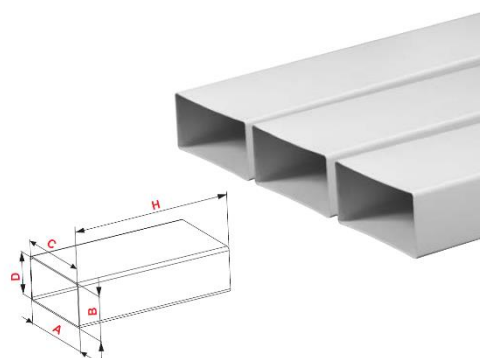

Technický list

TL 15.01 Ventilační potrubí ploché

Produkt

Ventilační kanály jsou určeny pro distribuci vzduchu ve ventilačních systémech bytů, domů a komerčních budov. K dispozici jsou 2 rozměrové varianty systému o rozměrech 55x110 mm a 75x150 mm. Všechny kanály mají délku 0,5 m, 1 m, 1,5 m a jsou vyrobeny z PVC.

Elementy jsou vytvořeny z ABS plastu. Ve spojení s potrubím z PVC tvoří ucelený ventilační systém pro distribuci vzduchu v instalacích větrání bytů, domů a užitkových zařízení. ABS prvky zahrnují: kolena, odbočky, spojky, klapky, objímky, koncovky, atd.

Technické vlastnosti

Série	-	Ploché
Dostupné rozměry	mm	55x110, 75x150
Dostupné délky	m	0,5; 1; 1,5
Barva	-	Bílá
Materiál potrubí	-	PVC
Materiál elementů	-	ABS
Hygienický atest	-	Ano
Teplota vzduchu v instalaci	°C	do 40

Ploché kanály

Obj. č.	A [mm]	B [mm]	C [mm]	D [mm]	H [m]
VE1180	110	55	107	52	1
VE1181	110	55	107	52	0,5
VE11811	150	75	147	72	0,5
VE11812	150	75	147	72	1
VE11813	150	75	147	72	1,5