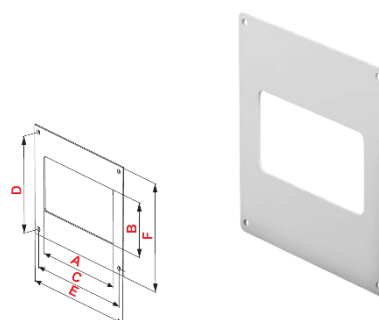

Příruba nástěnná plochá

Obj. č.	A [mm]	B [mm]	C [mm]	D [mm]	E [mm]	F [mm]
VE1186	110	55	134	118	150	134
VE11862	150	75	174	134	190	150