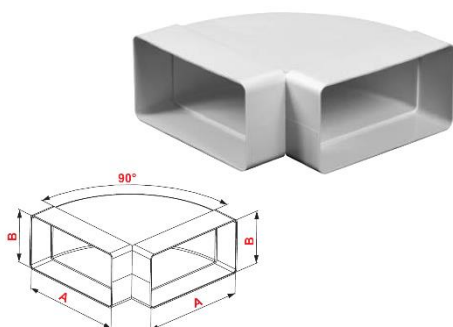

Koleno vertikální ploché 90°

Obj. č.	AxB [mm]
VE11830	110x55
VE11832	150x75

Koleno vodorovné ploché 90°

Obj. č.	AxB [mm]
VE1183	110x55
VE11831	150x75

Tvarovka plochý T-kus

Obj. č.	AxB [mm]
VE1182	110x55
VE11821	150x75