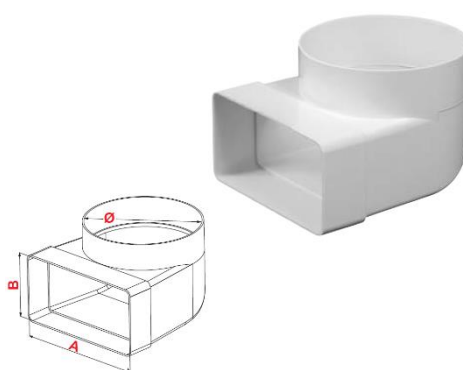

Článek přechodový

Obj. č.	A [mm]	B [mm]	Ø [mm]
VE1198	110	55	103
VE11981	150	75	128

Aktualizace

Aktualizováno dne 28.11.2023

Vyhotoveno dne 15.01.2019

Uvedené informace a poskytnuté údaje spočívají na naší vlastní zkušenosti, výzkumu a objektivním testování a předpokládáme, že jsou spolehlivá a přesná. Přesto však firma nemůže znát nejrůznější použití, kdy bude výrobek aplikován, ani použité metody aplikace, proto neposkytuje za žádných okolností záruku nad rámec uvedených informací, co se týče vhodnosti výrobků pro určitá použití ani na postupy použití. Každý uživatel je povinen se přesvědčit o vhodnosti použití vlastními zkouškami. Pro další informace prosím kontaktujte naše technické oddělení.