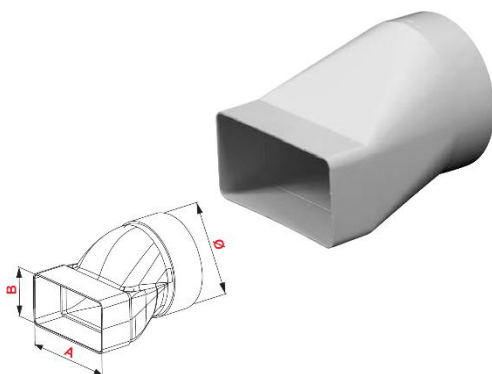

Článek přechodový

Obj. č.	A [mm]	B [mm]	Ø [mm]
VE1198	110	55	103
VE11981	150	75	128

Aktualizace

Aktualizováno dne 28.11.2023

Vyhotoveno dne 15.01.2019

Uvedené informace a poskytnuté údaje spočívají na naší vlastní zkušenosti, výzkumu a objektivním testování a předpokládáme, že jsou spolehlivá a přesná. Přesto však firma nemůže znát nejrůznější použití, kdy bude výrobek aplikován, ani použité metody aplikace, proto neposkytuje za žádných okolností záruku nad rámec uvedených informací, co se týče vhodnosti výrobků pro určitá použití ani na postupy použití. Každý uživatel je povinen se přesvědčit o vhodnosti použití vlastními zkouškami. Pro další informace prosím kontaktujte naše technické oddělení.