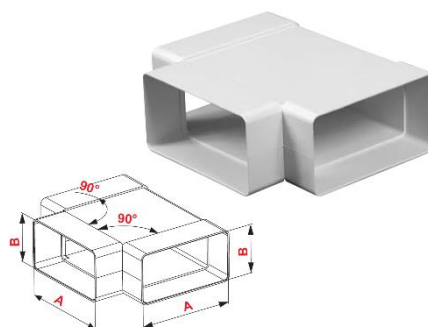

Elementy jsou vytvořeny z ABS plastu. Ve spojení s potrubím z PVC tvoří ucelený ventilační systém pro distribuci vzduchu v instalacích větrání bytů, domů a užitkových zařízení. ABS prvky zahrnují: kolena, odbočky, spojky, klapky, objímky, koncovky, atd.

Technické vlastnosti

Série	-	Ploché
Dostupné rozměry	mm	55x110, 75x150
Dostupné délky	m	0,5; 1; 1,5
Barva	-	Bílá
Materiál potrubí	-	PVC
Materiál elementů	-	ABS
Hygienický atest	-	Ano
Teplota vzduchu v instalaci	°C	do 40

Obj. č.	AxB [mm]
VE11830	110x55
VE11832	150x75

Koleno vodorovné ploché 90°

Obj. č.	AxB [mm]
VE1183	110x55
VE11831	150x75

Tvarovka plochý T-kus

Obj. č.	AxB [mm]
VE1182	110x55
VE11821	150x75

Držák kanálu plochý

Obj. č.	AxB [mm]	Ø [mm]
VE1187	110x55	4
VE1188	150x75	4, 8

Článek přechodový plochý

Obj. č.	AxB [mm]	CxD [mm]
VE11982	150x75	110x55

Spojka plochého kanálu

Obj. č.	AxB [mm]
VE1184	110x55
VE1185	75x150

Příruba nástěnná plochá