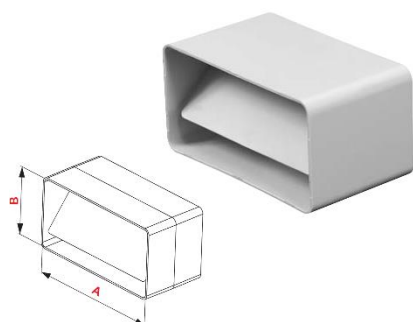

Příruba nástěnná plochá

Obj. č.	A [mm]	B [mm]	C [mm]	D [mm]	E [mm]	F [mm]
VE1186	110	55	134	118	150	134
VE11862	150	75	174	134	190	150