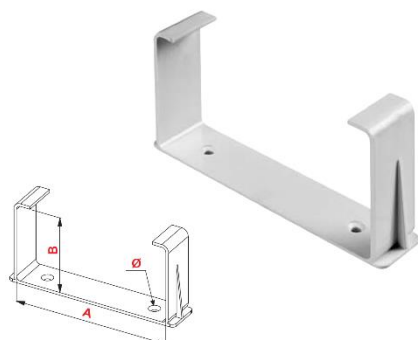

Obj. č.	AxB [mm]
VE11830	110x55
VE11832	150x75

Koleno vodorovné ploché 90°

Obj. č.	AxB [mm]
VE1183	110x55
VE11831	150x75

Tvarovka plochý T-kus

Obj. č.	AxB [mm]
VE1182	110x55
VE11821	150x75

Držák kanálu plochý

Obj. č.	AxB [mm]	Ø [mm]
VE1187	110x55	4
VE1188	150x75	4, 8

Článek přechodový plochý

Obj. č.	AxB [mm]	CxD [mm]
VE11982	150x75	110x55

Spojka plochého kanálu

Obj. č.	AxB [mm]
VE1184	110x55
VE1185	75x150

Příruba nástěnná plochá