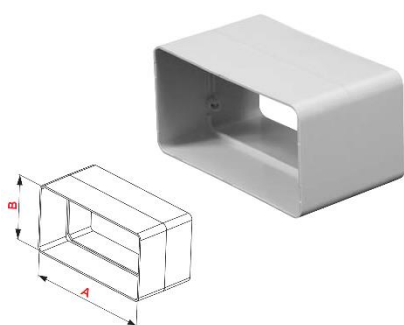

Obj. č.	AxB [mm]
VE11830	110x55
VE11832	150x75

Koleno vodorovné ploché 90°

Obj. č.	AxB [mm]
VE1183	110x55
VE11831	150x75

Tvarovka plochý T-kus

Obj. č.	AxB [mm]
VE1182	110x55
VE11821	150x75

Držák kanálu plochý

Obj. č.	AxB [mm]	Ø [mm]
VE1187	110x55	4
VE1188	150x75	4, 8

Článek přechodový plochý

Obj. č.	AxB [mm]	CxD [mm]
VE11982	150x75	110x55

Spojka plochého kanálu

Obj. č.	AxB [mm]
VE1184	110x55
VE1185	75x150

Příruba nástěnná plochá