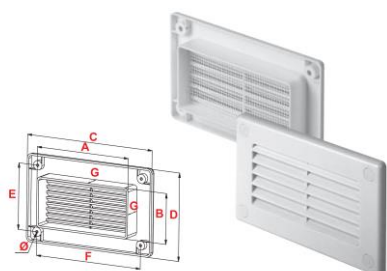

Ukončovací článek kanálu

Obj. č.	A [mm]	B [mm]	C [mm]	D [mm]	E [mm]	F [mm]	G [mm]
VE1189	107	52	139	84	63	118	17
VE11891	147	72	183	108	88	162	17
VE11892	147	72	183	108	88	162	17

* VE11892 – hnědá barva

Článek přechodový koleno 90°

Obj. č.	A [mm]	B [mm]	Ø [mm]
VE1199	110	55	103
VE11991	150	75	128