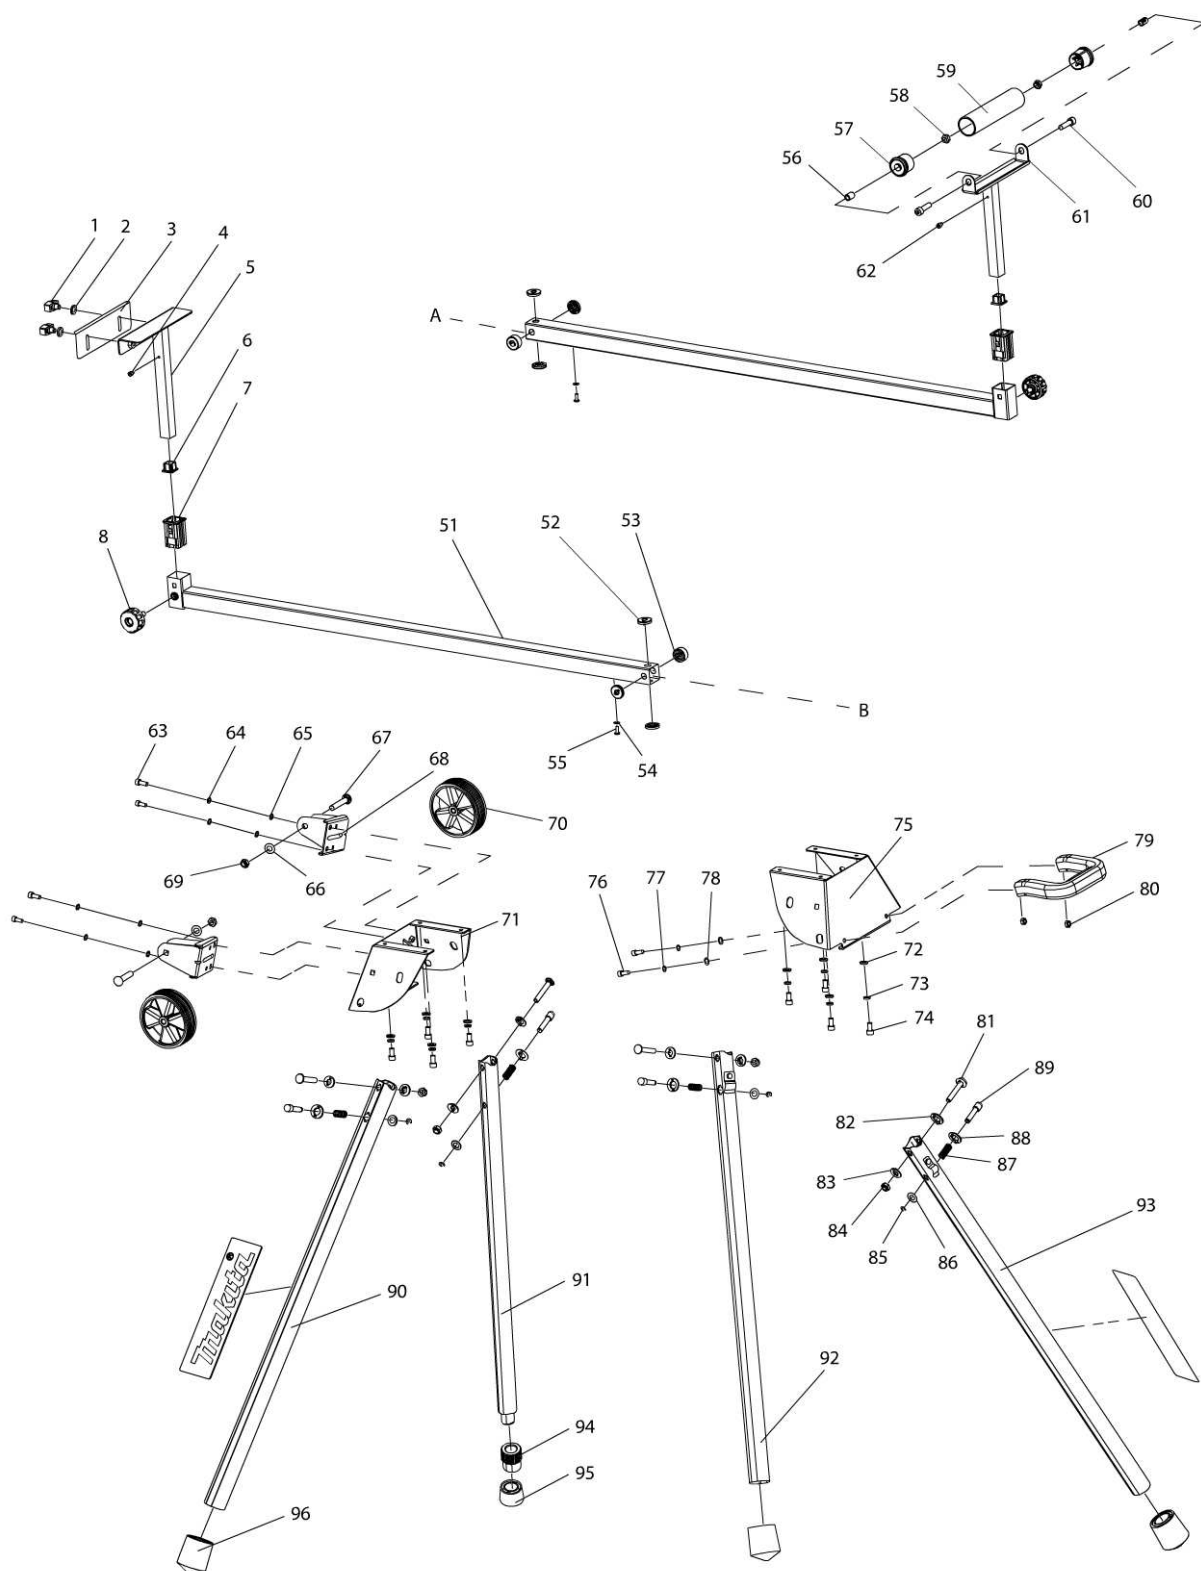

# Číslo typu WST06 MITER SAW STAND

# Číslo typu WST06 MITER SAW STAND

Strana 1 / 3

Položka	Číslo dílu	Popis	Změn	Množst	N/O	Možnost 1	Možnost 2	Poznámka
001	JM23400040	KNOB		2				
002	JM21000060	FLAT WASHER 8		2				
003	JM23600001	SET PLATE		1				
004	JM23600002	H.S.BOLT M4X6		1				
005	JM23600003	SUPPORT BRACKET		1				
006	JM23600004	COVER		2				
007	JM23600005	SLEEVE		2				
008	JM23600006	LOCK KNOB A		2				
009	JM23600015	RAIL COVER		2				
010	JM23600016	LOCK KNOB B		2				
011	JM23600012	HEX NUT M8		2				
012	JM23600014	CROSS HEAD SCREW M4		4				
013	JM21000026	FLAT WASHER 4		4				
014	JM23600013	FIX LINK PLATE		4				
015	JM23600059	HEX BOLT M8		4				
016	JM21000059	SPRING WASHER 8		4				
017	JM21000060	FLAT WASHER 8		4				
018	JM23600029	SLIDING RAIL		2				
019	JM23600028	SLOT NUT M8		4				
020	JM23600027	HEX BOLT M8		4				
021	JM23600026	FOOT		4				
022	JM21000058	HEX NUT M8		4				
023	JM2361A006	SPACER PLATE COMPLETE		2				
D10		INC.24,25						
024	JM23680006	INDICATION		2				
025	JM23600062	SPACER PLATE		2				
027	JM21000106	LOCKNUT M8		2				
028	JM23600030	FLAT WASHER 8		2				
029	JM23600025	LOCK HANDLE		2				
030	JM23610001	LOCK BRACKET COMPLETE		2				
C10	JM23600023	LOCK BRACKET		2				
C20	JM23600024	PAD PLATE		8				
031	JM23600031	HEX BOLT M8		4				
032	JM23600060	LEAF SPRING		2				
033	JM21000026	FLAT WASHER 4		4				
034	JM21000027	SPRING WASHER 4		4				
035	JM23600061	H.S.BOLT M4		4				
036	JM23600022	BOLT M8		2				
037	JM23600021	SPRING		2				
038	JM23600020	LOCK BLOCK		2				
039	JM23600019	FLAT WASHER 6		2				
040	JM21000034	SPRING WASHER 6		2				
041	JM23600018	H.S.BOLT M6		2				
042	JM21000060	FLAT WASHER 8		4				
043	JM21000106	LOCKNUT M8		4				
044	JM23600017	SELF-TAPPING SCREW ST4.2		2				
045	JM23610002	MAIN FRAME COMPLETE		1				
C10	JM23600032	MAIN FRAME		1				