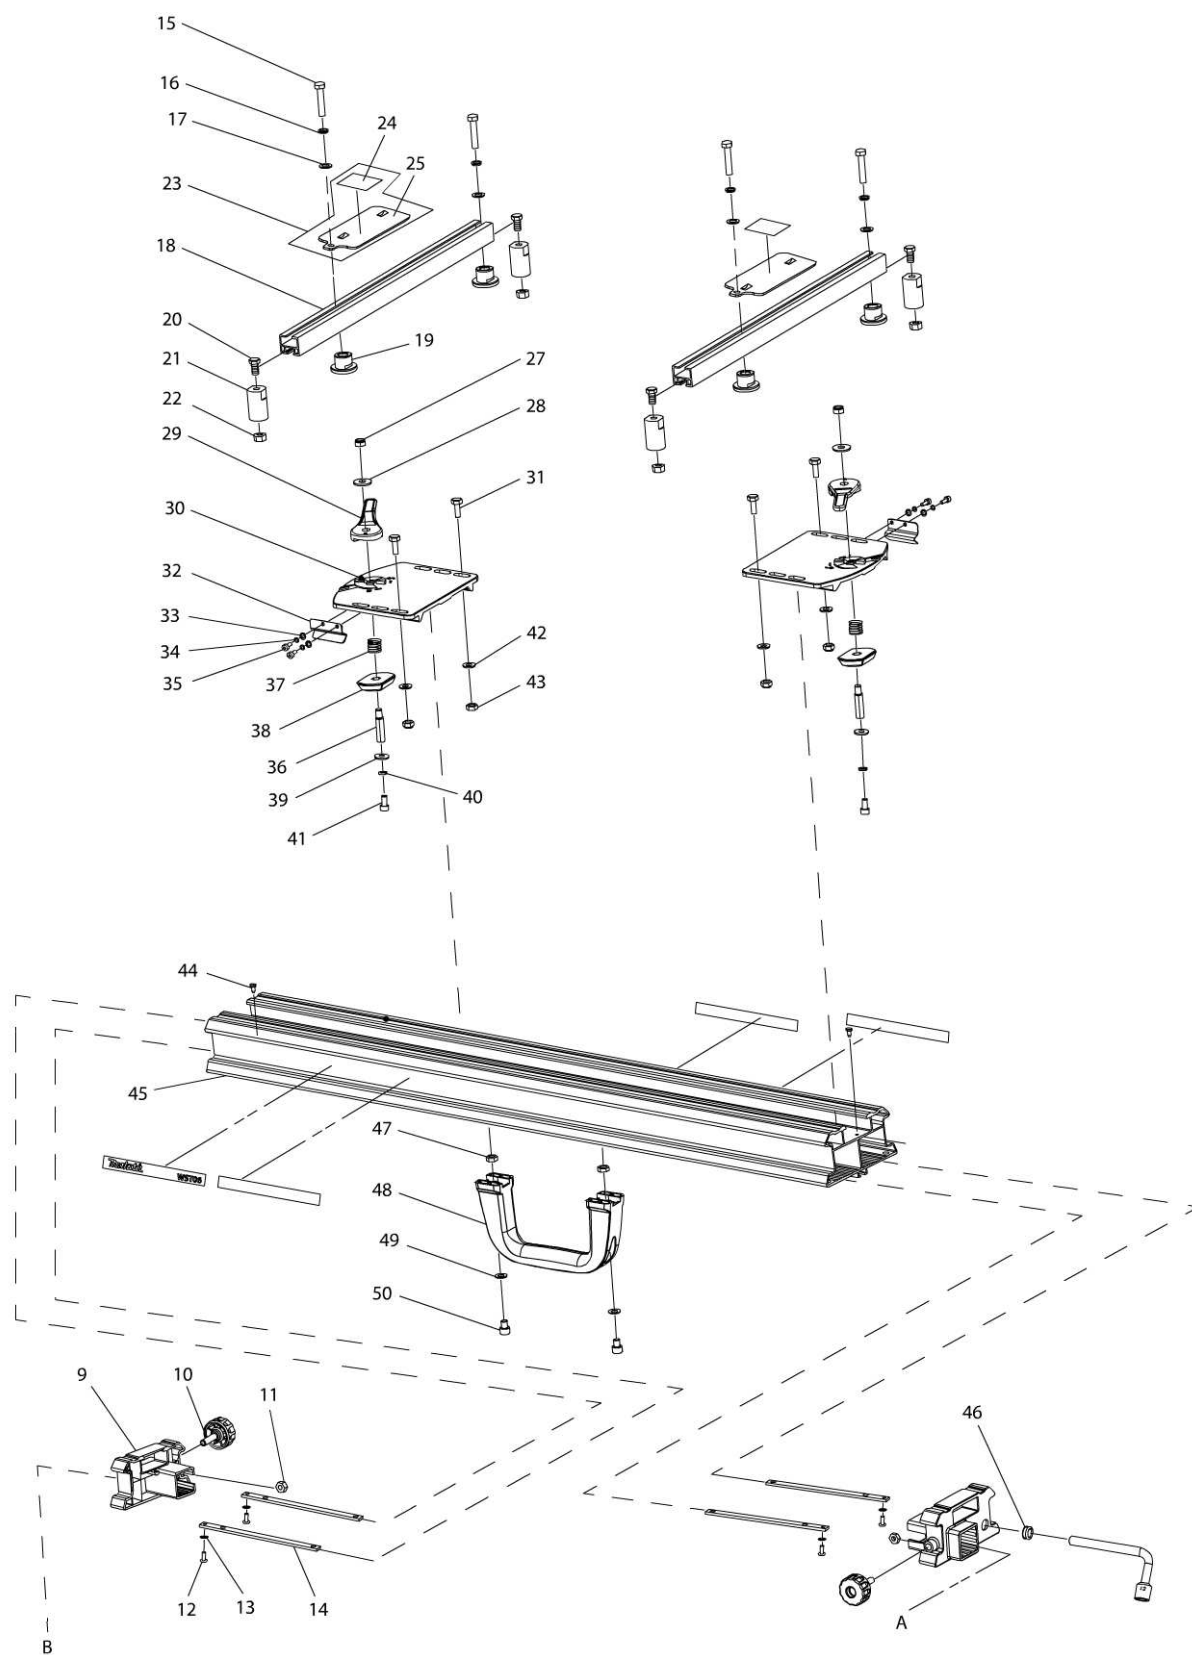

# Číslo typu WST06 MITER SAW STAND

# Číslo typu WST06 MITER SAW STAND

Strana 1 / 3

Položka	Číslo dílu	Popis	Změn	Množst	N/O	Možnost 1	Možnost 2	Poznámka
001	JM23400040	KNOB		2				
002	JM21000060	FLAT WASHER 8		2				
003	JM23600001	SET PLATE		1				
004	JM23600002	H.S.BOLT M4X6		1				
005	JM23600003	SUPPORT BRACKET		1				
006	JM23600004	COVER		2				
007	JM23600005	SLEEVE		2				
008	JM23600006	LOCK KNOB A		2				
009	JM23600015	RAIL COVER		2				
010	JM23600016	LOCK KNOB B		2				
011	JM23600012	HEX NUT M8		2				
012	JM23600014	CROSS HEAD SCREW M4		4				
013	JM21000026	FLAT WASHER 4		4				
014	JM23600013	FIX LINK PLATE		4				
015	JM23600059	HEX BOLT M8		4				
016	JM21000059	SPRING WASHER 8		4				
017	JM21000060	FLAT WASHER 8		4				
018	JM23600029	SLIDING RAIL		2				
019	JM23600028	SLOT NUT M8		4				
020	JM23600027	HEX BOLT M8		4				
021	JM23600026	FOOT		4				
022	JM21000058	HEX NUT M8		4				
023	JM2361A006	SPACER PLATE COMPLETE		2				
D10		INC.24,25						
024	JM23680006	INDICATION		2				
025	JM23600062	SPACER PLATE		2				
027	JM21000106	LOCKNUT M8		2				
028	JM23600030	FLAT WASHER 8		2				
029	JM23600025	LOCK HANDLE		2				
030	JM23610001	LOCK BRACKET COMPLETE		2				
C10	JM23600023	LOCK BRACKET		2				
C20	JM23600024	PAD PLATE		8				
031	JM23600031	HEX BOLT M8		4				
032	JM23600060	LEAF SPRING		2				
033	JM21000026	FLAT WASHER 4		4				
034	JM21000027	SPRING WASHER 4		4				
035	JM23600061	H.S.BOLT M4		4				
036	JM23600022	BOLT M8		2				
037	JM23600021	SPRING		2				
038	JM23600020	LOCK BLOCK		2				
039	JM23600019	FLAT WASHER 6		2				
040	JM21000034	SPRING WASHER 6		2				
041	JM23600018	H.S.BOLT M6		2				
042	JM21000060	FLAT WASHER 8		4				
043	JM21000106	LOCKNUT M8		4				
044	JM23600017	SELF-TAPPING SCREW ST4.2		2				
045	JM23610002	MAIN FRAME COMPLETE		1				
C10	JM23600032	MAIN FRAME		1				