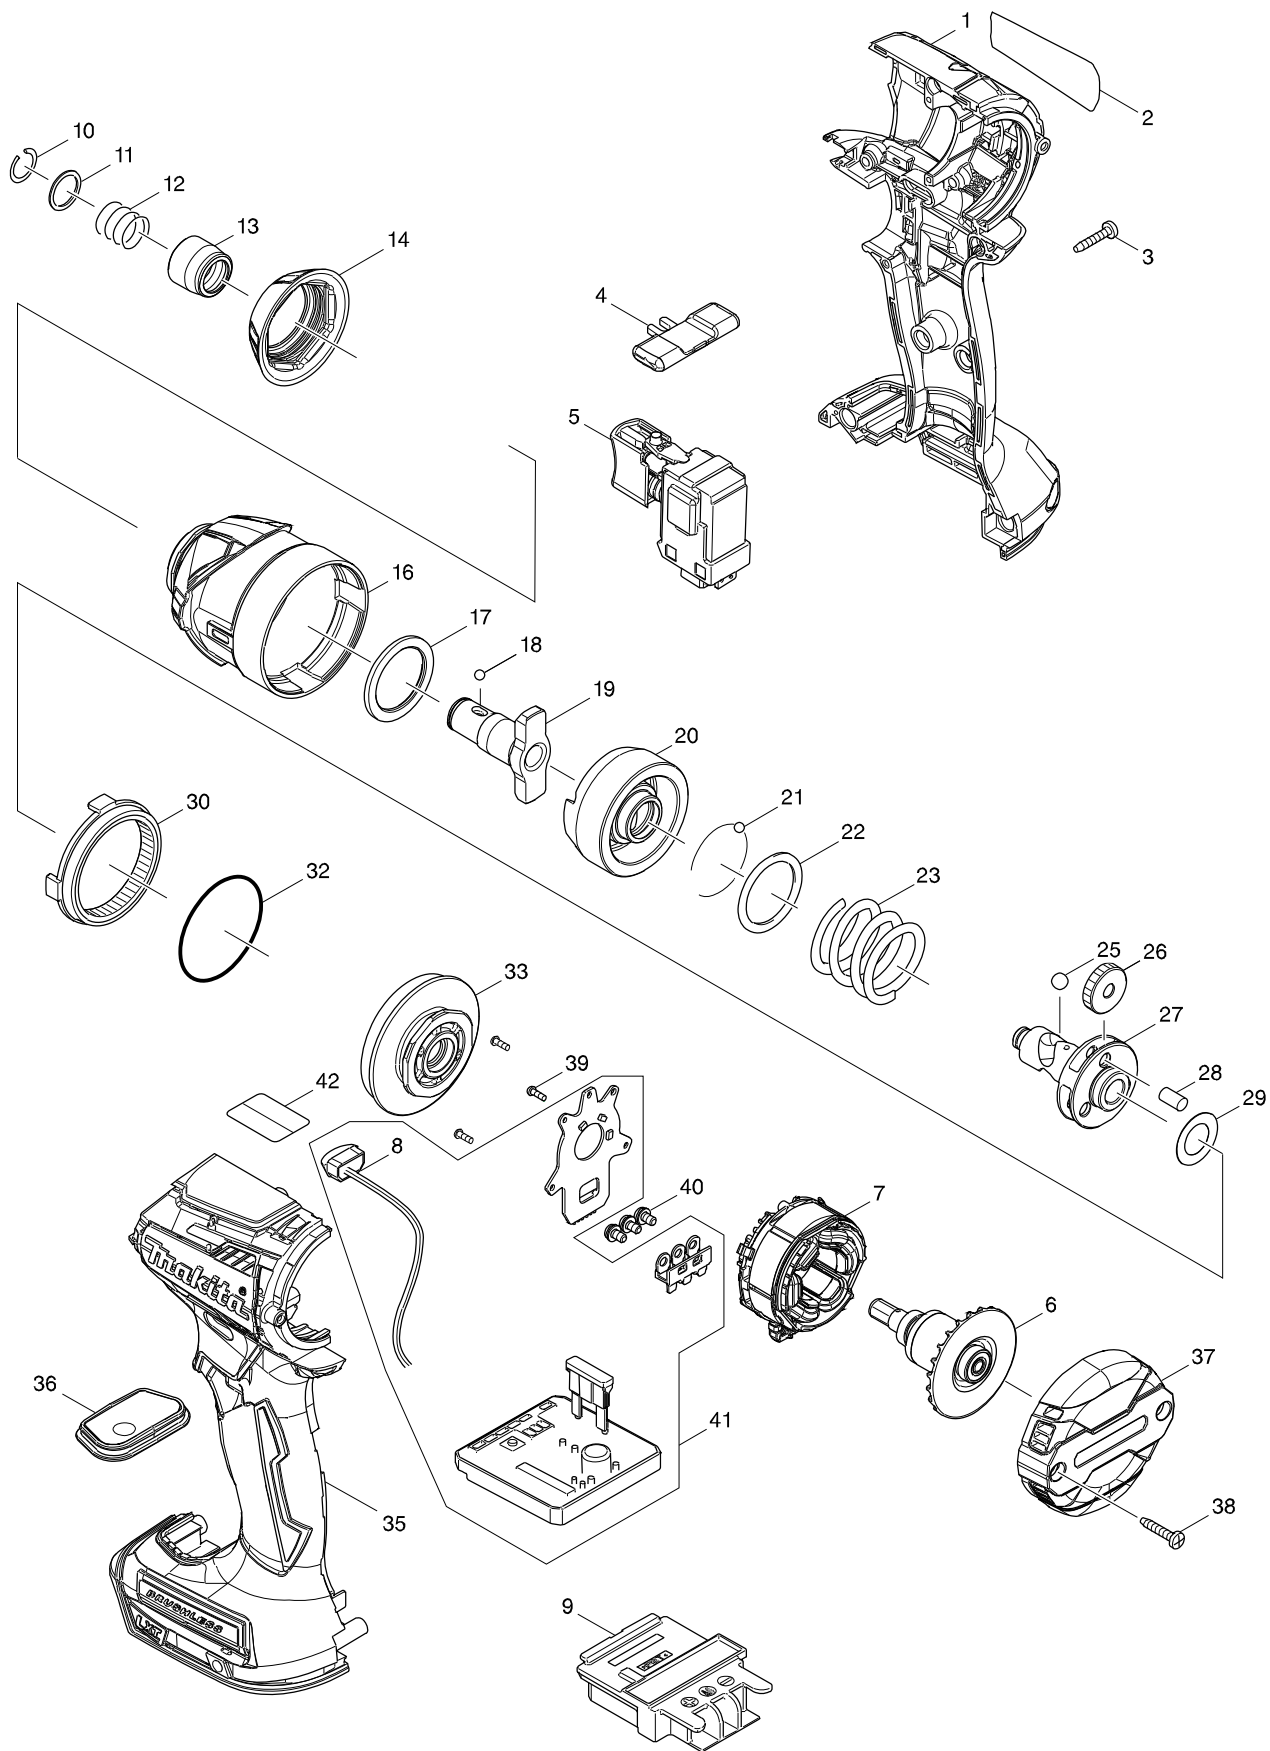

# Číslo typu DTD154 CORDLESS IMPACT DRIVER

Položka	Číslo dílu	Popis	Změn	Množstv	N/O	Možnost 1	Možnost 2	Poznámka
001	183E36-5	HOUSING SET		1				
C10	263005-3	vymezovací čep 6		2				
C20	252126-6	HEX. LOCKING NUT M4-7		2				
D10		INC. 35						
002	852L16-1	DTD154 NAME PLATE		1				
003	266429-2	TAPPING SCREW 3X16		8				
004	455053-8	F/R CHANGE LEVER		1				
005	143975-1	SWITCH COMPLETE		1				
006	619408-3	ROTOR		1				
007	629217-2	STATOR		1				
008	620557-1	LED CIRCUIT		1				
009	643860-3	TERMINAL		1				
010	231951-8	pojistný kroužek 11		1				
011	267085-1	podložka 12		1				
012	233005-7	vinutá pružina 13		1				
013	326072-0	kroužek upínání		1				
014	424873-1	BUMPER		1				
016	143951-5	HAMMER CASE COMPLETE		1				
017	261155-8	NYLON WASHER 24		1				
018	216001-0	kulička 3,5		2				
019	326508-9	ANVIL M		1				
020	326711-2	HAMMER		1				
021	216001-0	kulička 3,5		24				
022	267175-0	podložka 6914D		1				
023	234331-7	COMPRESSION SPRING 24		1				
025	216041-8	STEEL BALL 5,6		2				
026	227338-0	SPUR GEAR 22		3				
027	326783-7	SPINDLE		1				
028	268311-1	PIN 5		3				
029	253314-8	podložka 15		1				
030	221457-4	INTERNAL GEAR 51		1				
032	213507-9	o-kroužek 40		1				
033	143976-9	BEARING BOX COMPLETE		1				
035	183E36-5	HOUSING SET		1				
C10	263005-3	vymezovací čep 6		2				
C20	252126-6	HEX. LOCKING NUT M4-7		2				
D10		INC. 1						
036	143954-9	SWITCH PLATE COMPLETE		1				
037	457069-9	REAR COVER		1				
038	266429-2	TAPPING SCREW 3X16		2				
039	266490-9	TAPPING SCREW PT 2X6		3				
040	652069-6	FLAT HEAD SCREW M3X6		3				
041	620564-4	CONTROLLER		1				
D10		INC. 8						
A01	266622-8	+ TRUSS HEAD SCREW M4X12		1				
A02	346317-0	háček BDF/BHP446_456		1				
A03B	450128-8	kryt baterie		1				
A03C	450128-8	kryt baterie		1				