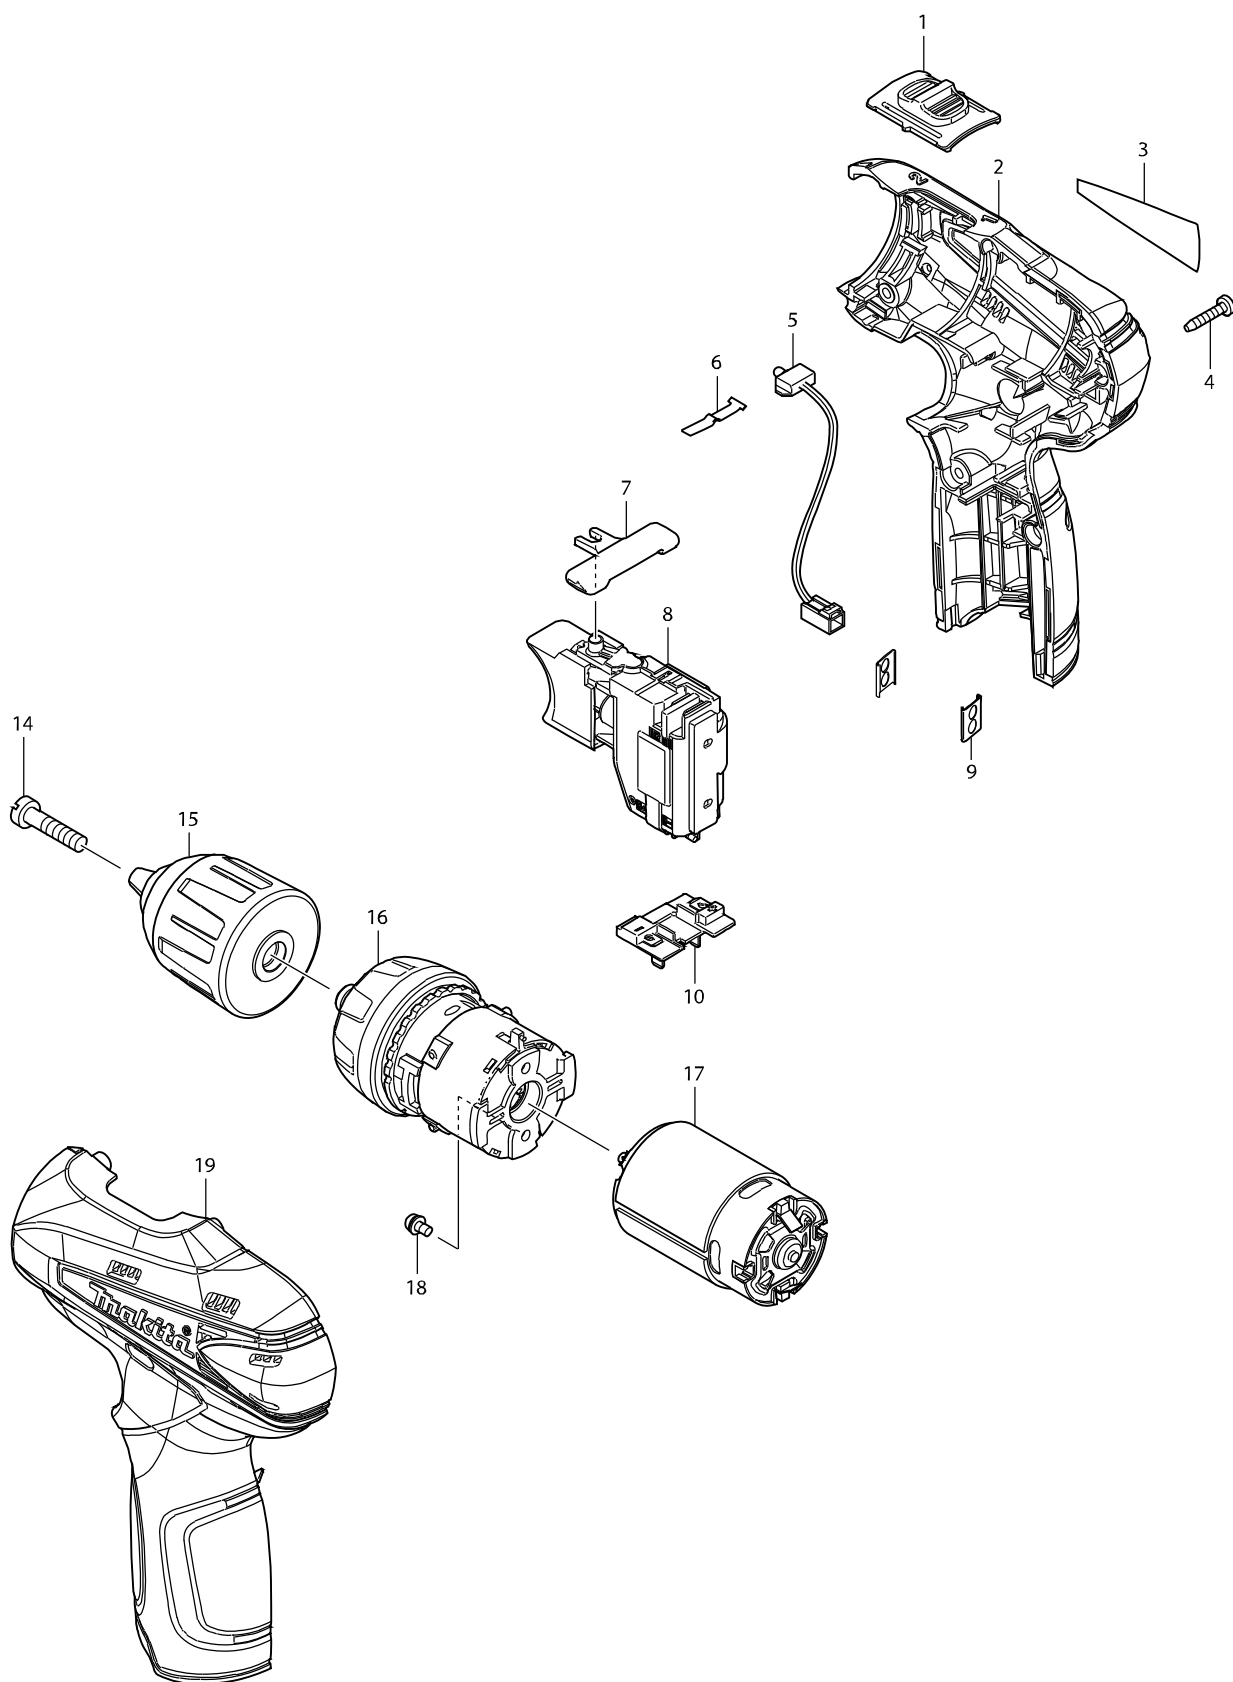

# Číslo typu DF330D AKU VRTACÍ ŠROUBOVÁK

Položka	Číslo dílu	Popis	Změn	Množstv	N/O	Možnost 1	Možnost 2	Poznámka
001A	125461-4	páčka DF030/330DWE		1	*			
C10	231433-0	vinutá pružina		2	*			
001G	125461-4	páčka DF030/330DWE		1	*			
C10	231433-0	vinutá pružina		2	*			
001H	125461-4	páčka DF030/330DWE		1	*			
C10	231433-0	vinutá pružina		2	*			
001-1A	126233-0	SPEED CHANGE LEVER ASSEMBLY	<	1				
C10	231433-0	vinutá pružina		2				
001-1G	126233-0	SPEED CHANGE LEVER ASSEMBLY	<	1				
C10	231433-0	vinutá pružina		2				
001-1H	126233-0	SPEED CHANGE LEVER ASSEMBLY	<	1				
C10	231433-0	vinutá pružina		2				
001-1I	126233-0	SPEED CHANGE LEVER ASSEMBLY		1				
C10	231433-0	vinutá pružina		2				
001-1J	126233-0	SPEED CHANGE LEVER ASSEMBLY		1				
C10	231433-0	vinutá pružina		2				
001-1L	126233-0	SPEED CHANGE LEVER ASSEMBLY		1				
C10	231433-0	vinutá pružina		2				
002A	188498-2	obal stroje r+l DF030/330DWE		1	*			
D10		INC. 19			*			
002G	187148-6	HOUSING SET		1	*			
D10		INC. 19			*			
002H	187169-8	HOUSING SET		1	*			
D10		INC. 19			*			
002-1A	187147-8	HOUSING SET	X	1	*			
D10		INC. 19			*			
002-1G	187358-5	HOUSING SET	O	1				
D10		INC. 19						
002-1H	187409-4	HOUSING SET	O	1				
D10		INC. 19						
002-1I	187409-4	HOUSING SET		1				
D10		INC. 19						
002-2A	187359-3	HOUSING SET	O	1				
D10		INC. 19						
002-2J	187359-3	HOUSING SET		1				
D10		INC. 19						
002-2L	187359-3	HOUSING SET		1				
D10		INC. 19						
003	866201-8	DF330D NAME PLATE		1				
004	266130-9	šroub PT 3X		6				
005A	631813-4	osvětlení		1	*			
006	232239-9	listová pružina		1				
007	450504-6	přepínací páčka DF030DWE		1				
008A	650599-1	přepínač C3HY-1A-LM DF030DWE = ne		1	*			
008-1A	650645-0	vypínač C3HY-1A-LM DF030DWE= old	<	1	*			
008-1G	650645-0	vypínač C3HY-1A-LM DF030DWE= old		1	*			
008-1H	650645-0	vypínač C3HY-1A-LM DF030DWE= old		1	*			
008-2A	650699-7	vypínač	X	1				