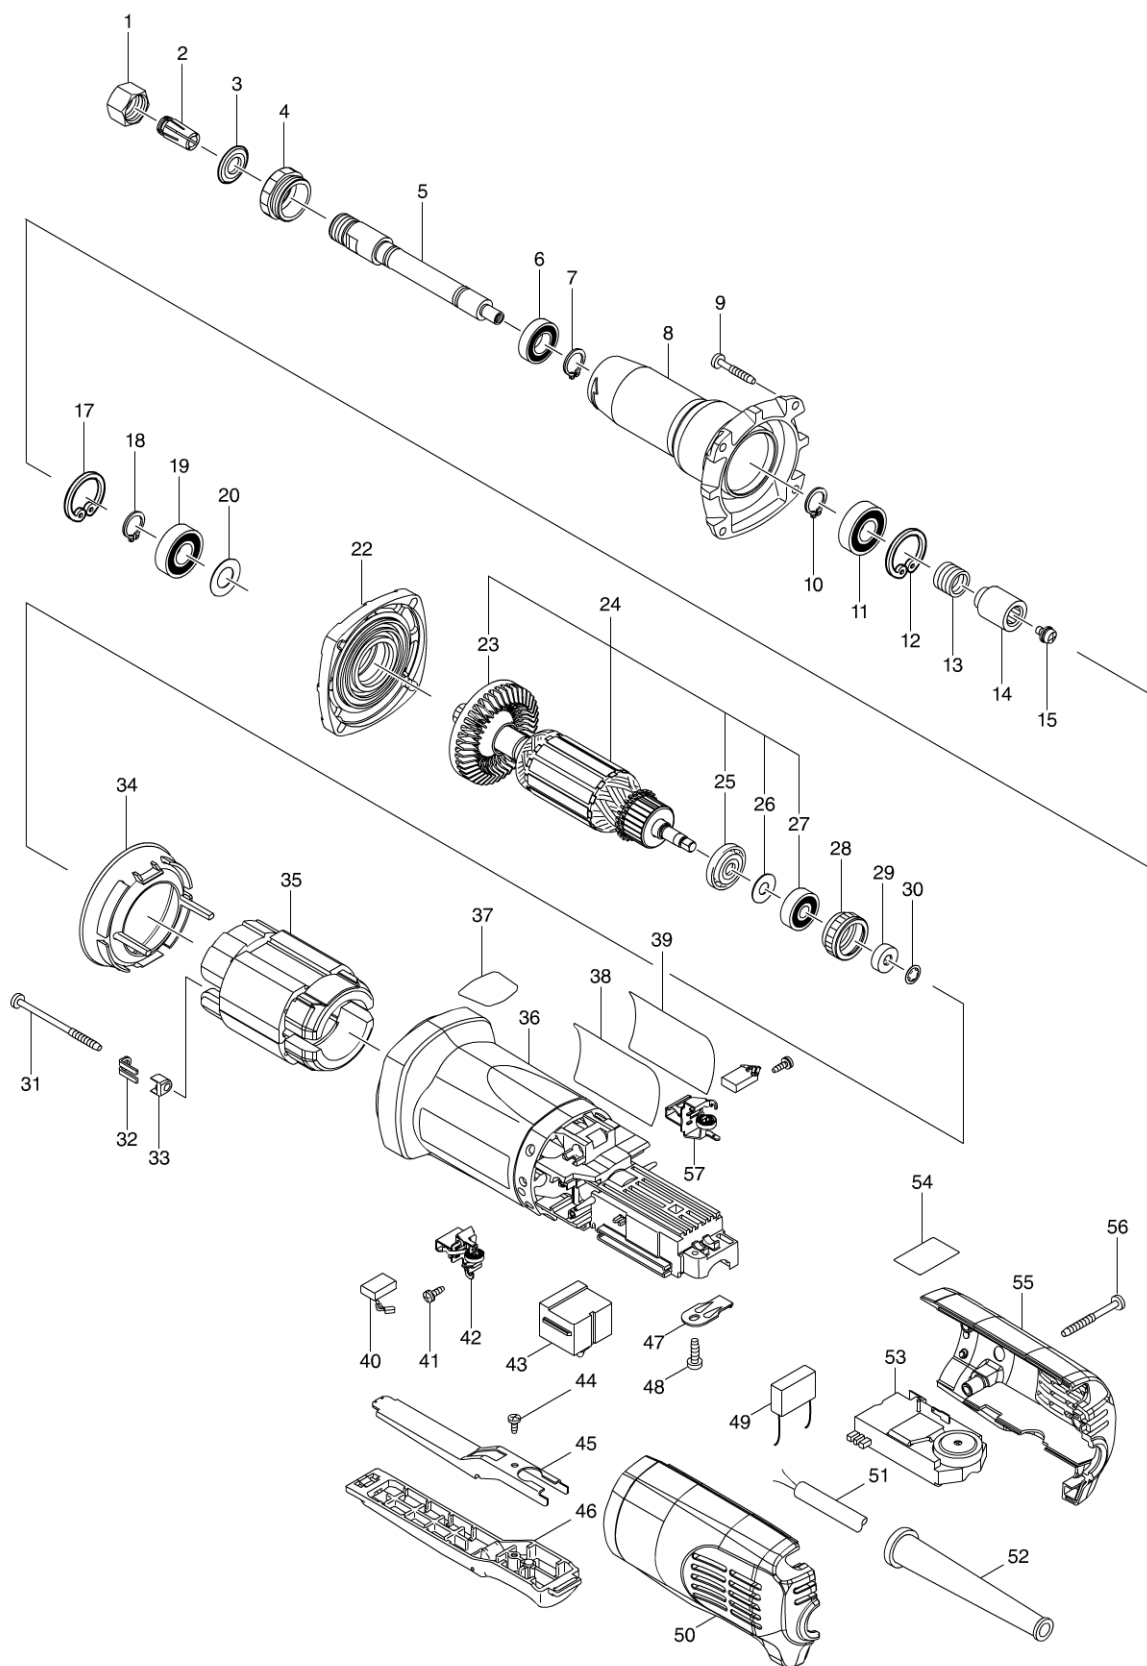

# Číslo typu GD0801C DIE GRINDER

# Číslo typu GD0801C DIE GRINDER

Strana 1 / 2

Položka	Číslo dílu	Popis	Změn	Množst	N/O	Prodej	Nákup	Poznámka
001	763645-2	upínací kleště		1				
002	763646-0	COLLET CONE 6		1	*			
002-1	193012-1	COLLET CONE 6 SET	<	1				
C10	763646-0	COLLET CONE 6		1				
D10		INC. 1						
003	213209-7	gufero		1				
004	285700-5	matka GD080/10C		1				
005	324042-3	vřeteno GD0800C		1				
006	211141-9	kuličkové ložisko 6901LB		1				
007	961052-5	segrovka vnější S-12		1				
008	317368-0	tělo brusky		1				
009	265999-8	TAPPING SCREW 4X25		4				
010	961052-5	segrovka vnější S-12		1				
011	211148-5	kuličkové ložisko 6001 ZZ		1				
012	962106-1	RETAINING RING R-28		1				
013	233901-9	pružina spojky		1				
014	323989-8	pouzdro		1				
015	265082-1	šroub M4x8		1				
017	962106-1	RETAINING RING R-28		1				
018	961052-5	segrovka vnější S-12		1				
019	211148-5	kuličkové ložisko 6001 ZZ		1				
020	253084-9	podložka 12		1				
022	317367-2	příruba ložiska		1				
023	240036-9	větrák		1				
024	515409-8	ARMATURE ASS'Y 240V		1				
D10		INC. 23,25-27						
025	681656-4	izolační podložka 9562C		1				
026	253823-7	podložka 7		1				
027	210023-2	kuličkové ložisko 627 DDW		1				
028	421770-2	distanční kroužek ložiska rotoru		1				
029	688117-5	magnetický snímač=new688174-3		1				
030	259039-2	zajišťovací kroužek 6		1				
031	266259-1	šroub 4x60		2				
032	344871-8	podložka šroubu statoru 9562C		2				
033	417237-6	izolační krytka		2				
034	455367-5	BAFFLE PLATE		1				
035	626669-8	FIELD 240V		1				
036	455358-6	MOTOR HOUSING		1				
037	813900-3	SJS MARK LABEL		1				
038	850F20-8	GD0801C NAME PLATE		1				
039	819356-8	CLEAR LABEL		1				
040	191978-9	uhlíky CB-318 = old 191974-7		1				
041	266256-7	šroub PT 3x10 GD0800C		4				
042	643760-7	držák uhlíků=old643762-3		1				
043	650579-7	vypínač		1				
044	265954-0	tapping screw bind PT3x8		1				
045	345504-8	PLATE		1				
046	154584-1	SWITCH LEVER B COMPLETE		1				