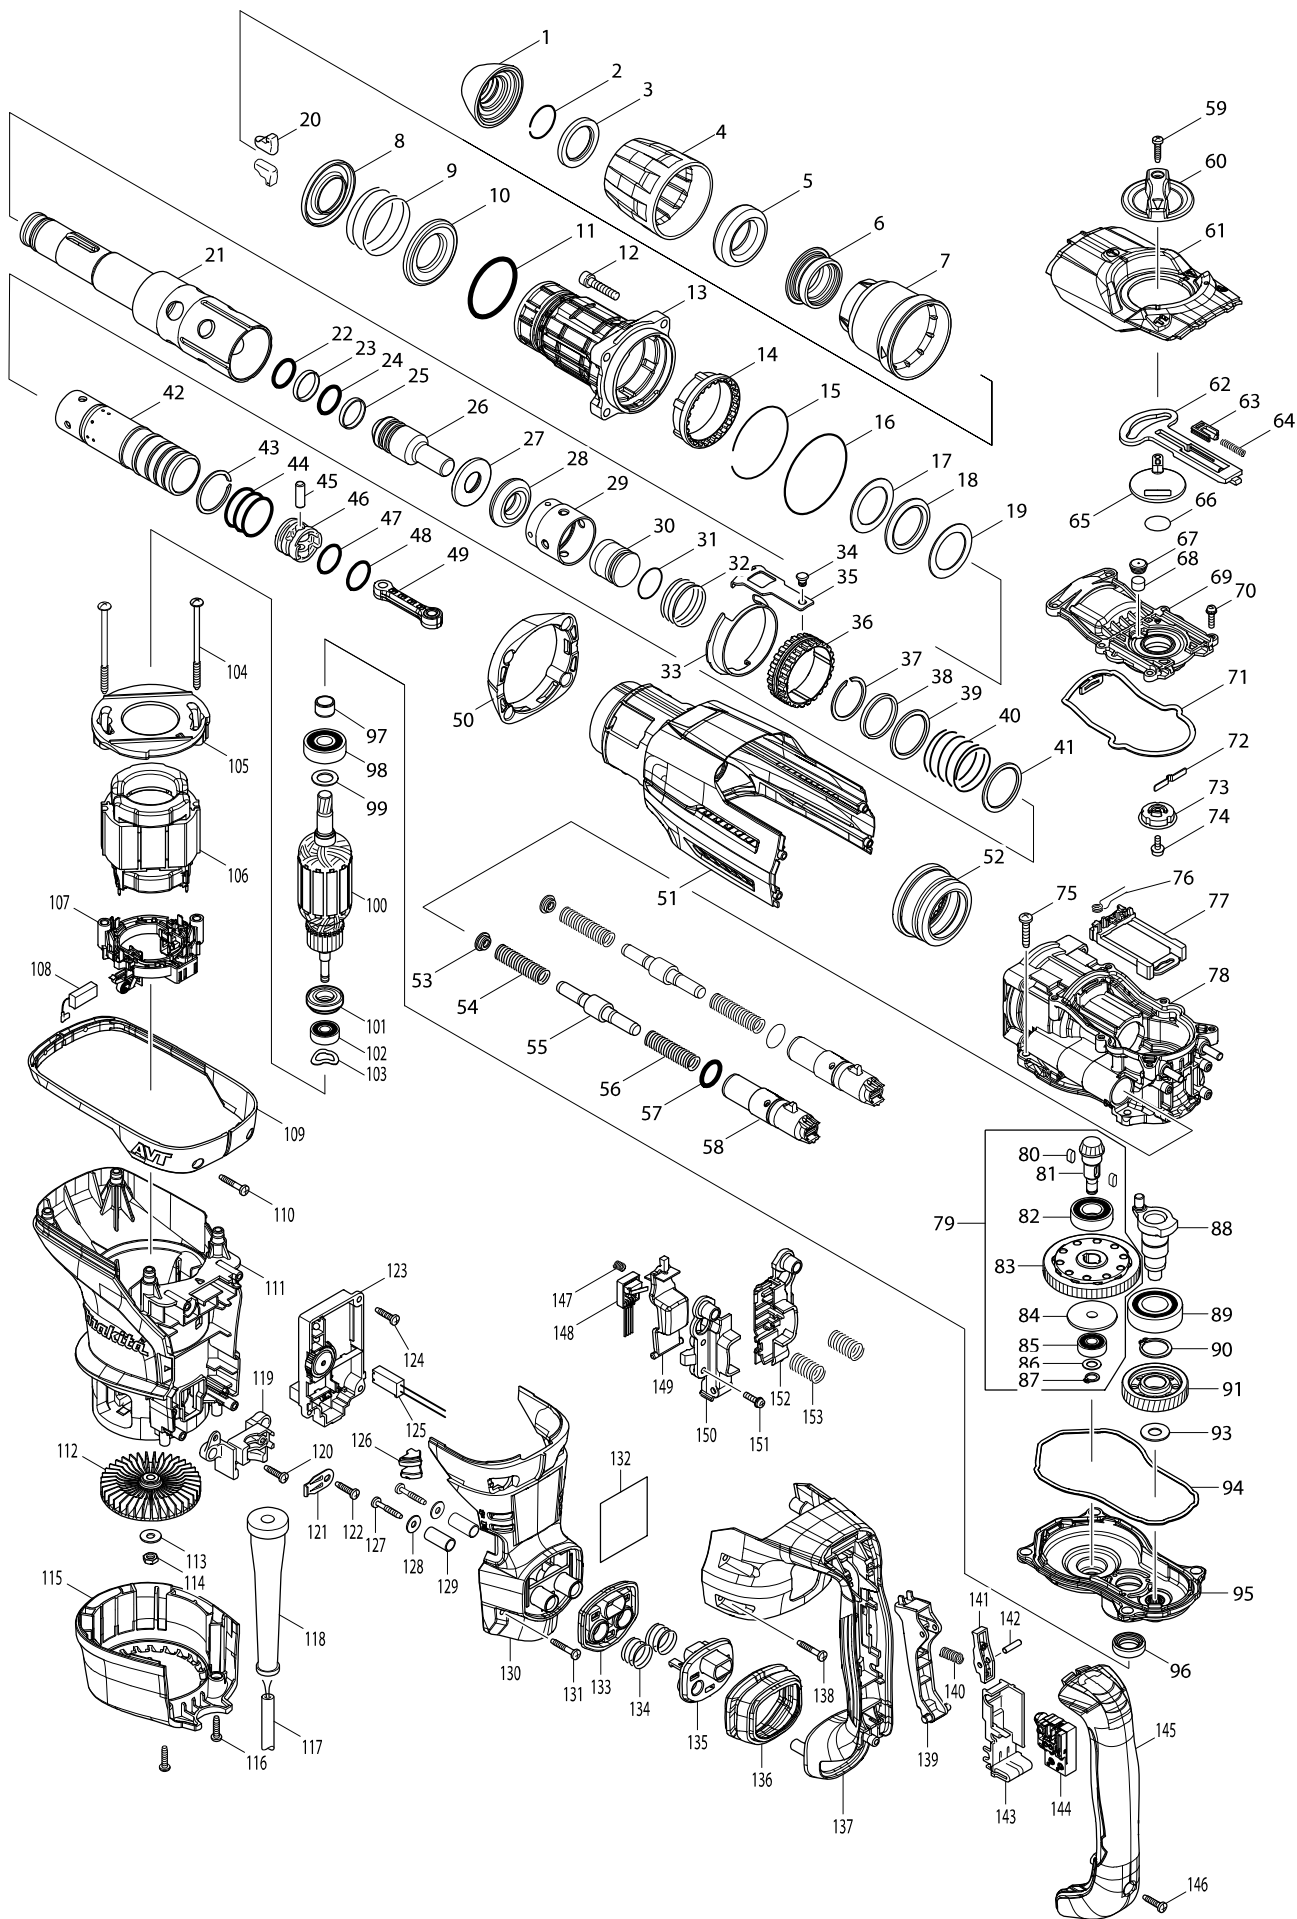

# Číslo typu HR4013C 40MM ROTARY HAMMER

Položka	Číslo dílu	Popis	Změn	Množst	N/O	Možnost 1	Možnost 2	Poznámka
001	286292-7	TOOL HOLDER CAP		1				
002	233948-3	pojistný kroužek HR5210-11C		1				
003	257308-5	RING 28		1				
004	454330-5	CHUCK COVER		1				
005	262167-4	RUBBER RING 30		1				
006	326272-2	CHUCK RING		1				
007	454331-3	RELEASE COVER		1				
008	346670-4	SPRING GUIDE		1				
009	234288-2	COMPRESSION SPRING 46		1				
010	346670-4	SPRING GUIDE		1				
011	213615-6	o-kroužek 46		1				
012	922351-0	HEX. SOCKET HEAD BOLT M6X30		4				
013	141956-9	BARREL COMPLETE		1				
C10	213246-1	O-RING 38 SA1004		1				
C20	213490-0	OIL SEAL 32		1				
C30	213492-6	o-kroužek 32 HR5211C/5210C/5201C		1				
014	454337-1	LOCK SLEEVE		1				
015	234290-5	RING SPRING 59		1				
016	213707-1	o-kroužek 65		1				
017	267469-3	FLAT WASHER 32		1				
018	262168-2	RUBBER RING 32		1				
019	267469-3	FLAT WASHER 32		1				
020	310257-8	TOOL RETAINER		2				
021	326268-3	TOOL HOLDER		1				
022	213317-4	o-kroužek 20		1				
023	213392-0	fluoridní kroužek 25 HR4000C		1				
024	213317-4	o-kroužek 20		1				
025	213392-0	fluoridní kroužek 25 HR4000C		1				
026	326269-1	IMPACT BOLT		1				
027	326274-8	RING 17		1				
028	262166-6	RUBBER RING 18		1				
029	454347-8	SLIDE SLEEVE		1				
030	326270-6	STRIKER		1				
031	213695-2	O-RING 22		1				
032	234289-0	COMPRESSION SPRING 33		1				
033	346673-8	GUIDE RING		1				
034	256548-2	FLAT FILLISTER HEAD PIN 6		1				
035	346671-2	LINK PLATE		1				
036	313255-1	DRIVING SLEEVE		1				
037	257991-8	RETAINING RING (EXT) WR-32.5		1				
038	257340-9	RING 33		1				
039	267470-8	FLAT WASHER 33		1				
040	234287-4	COMPRESSION SPRING 34		1				
041	267470-8	FLAT WASHER 33		1				
042	332063-1	CYLINDER 28.5		1				
043	257991-8	RETAINING RING (EXT) WR-32.5		1				
044	213406-5	o-kroužek 30		3				
045	256197-5	čep 7 = old 331507-8		1				