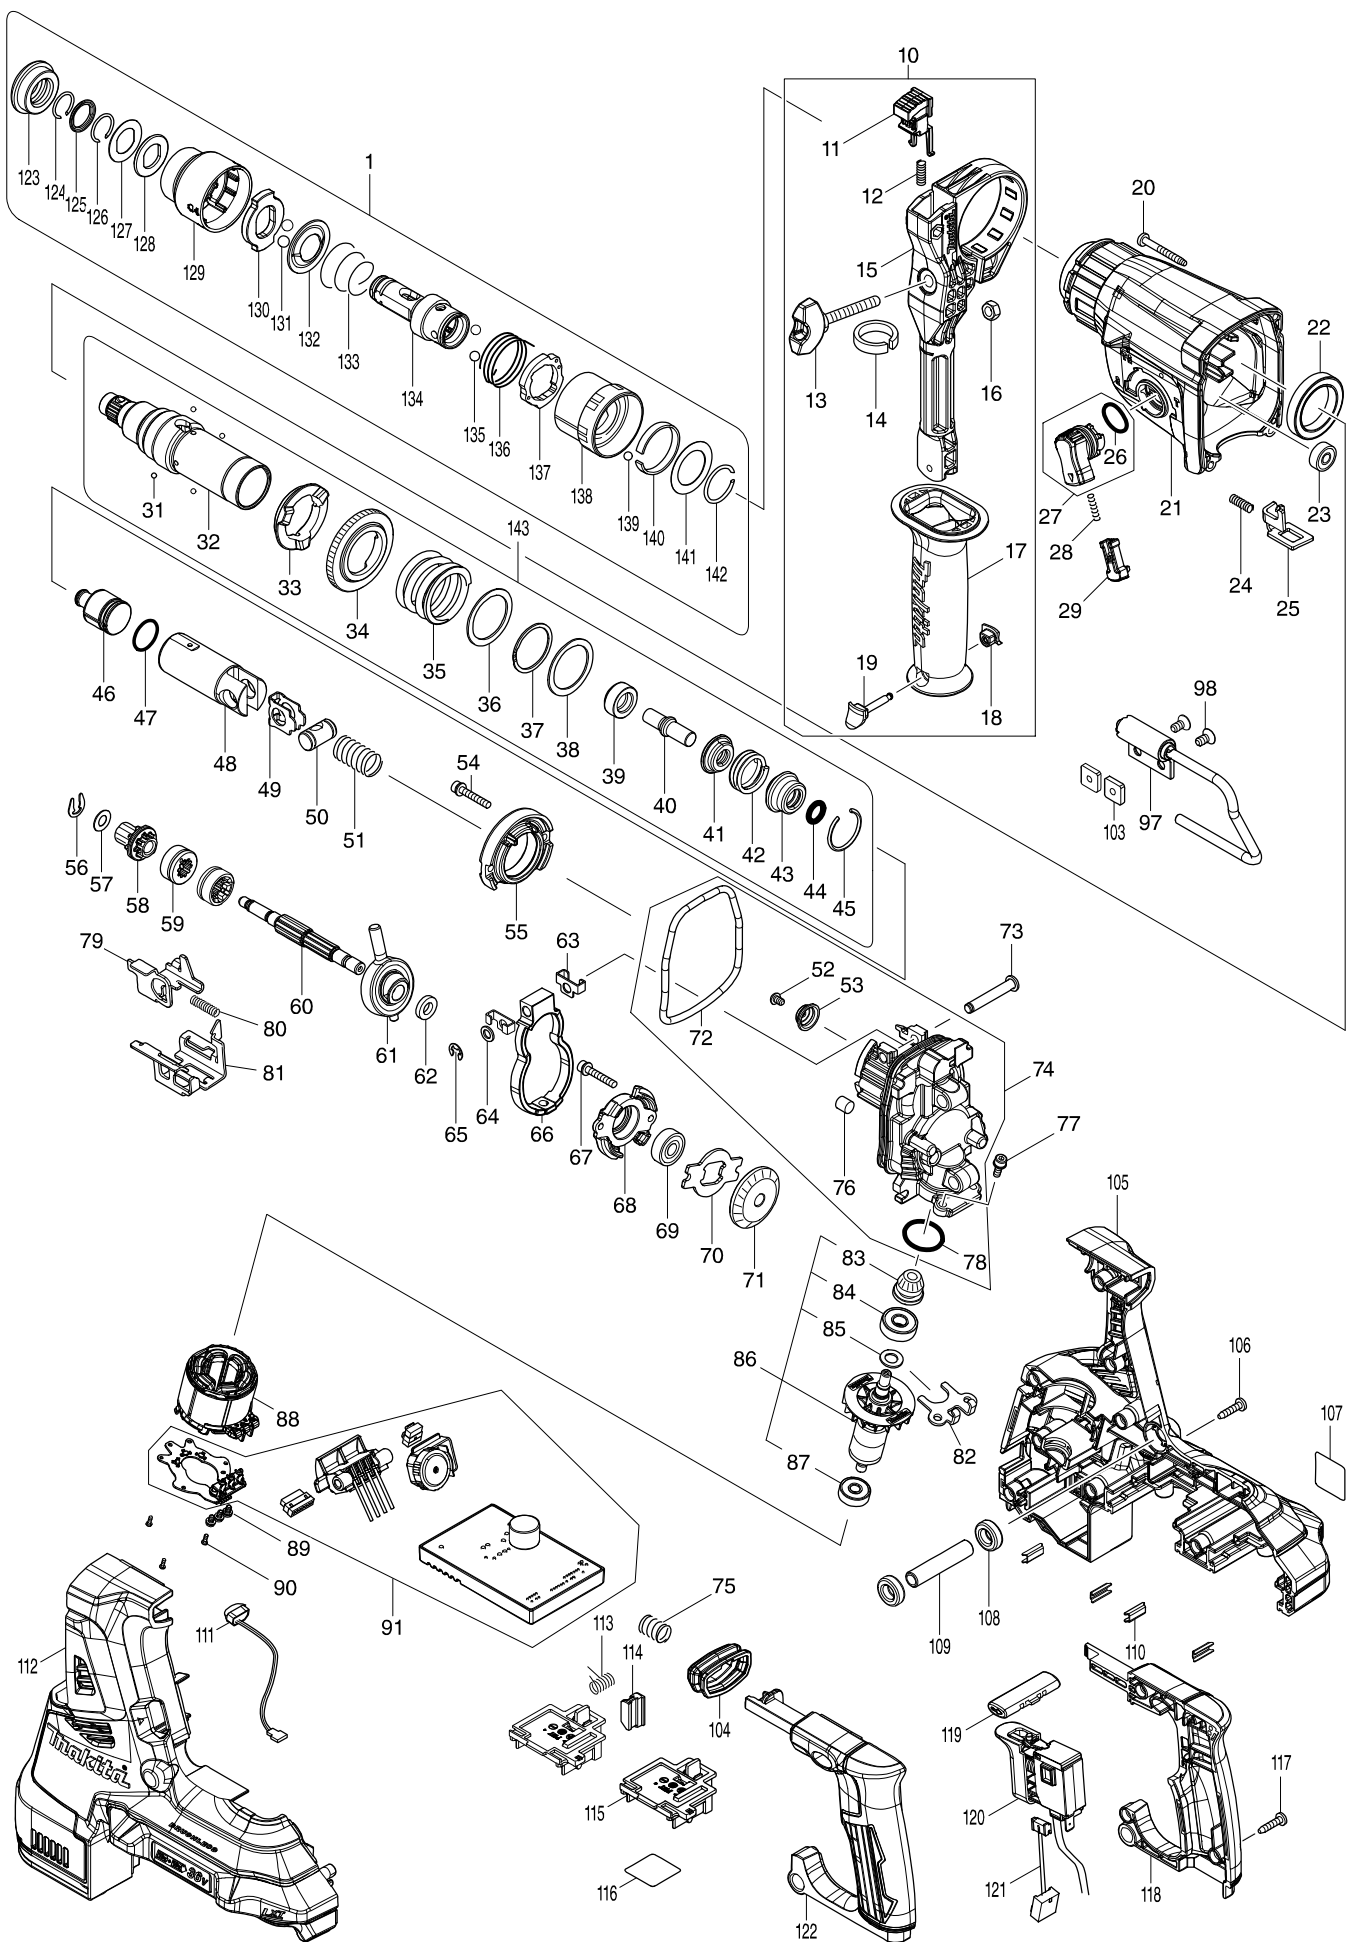

Číslo typu DHR281 28MM CRDLS COMBINATION HAMMER

Číslo typu DHR281 28MM CRDLS COMBINATION HAMMER

Strana 1 / 4

Položka	Číslo dílu	Popis	Změn	Množst	N/O	Možnost 1	Možnost 2	Poznámka
001	199138-7	TOOL HOLDER SET		1				
D10		INC. 123-142						
010	126882-3	GRIP ASSEMBLY		1				
D10		INC. 11-19						
011	144959-2	LOCK BUTTON COMPLETE		1				
012	233360-7	COMPRESSION SPRING 4		1				
013	265625-9	THUMB SCREW M6X50		1				
014	422258-5	SPONGE SHEET		1				
015	458355-1	SIDE HANDLE BASE		1				
016	931302-2	HEX. NUT M6		1				
017	458357-7	GRIP 36		1				
018	422255-1	CAP		1				
019	161838-9	FIX PIN		1				
020	266351-3	TAPPING SCREW 4X35		4				
021	144965-7	GEAR HOUSING COMPLETE		1				
C10	213345-9	OIL SEAL 25		1				
C20	331890-3	CUP SLEEVE		1				
022	211294-4	BALL BEARING 6806LLU		1				
023	211012-0	BALL BEARING 606ZZ		1				
024	233360-7	COMPRESSION SPRING 4		1				
025	347228-2	LOCK PLATE		1				
026	213278-8	O RING 17		1				
027	135961-6	CHANGE LEVER ASSY		1				
D10		INC. 26						
028	234264-6	COMPRESSION SPRING 3		1				
029	457709-9	LOCK BUTTON		1				
031	216019-1	STEEL BALL 3		4				
032	144966-5	TOOL HOLDER GUIDE COMPLETE		1				
C10	213344-1	OIL SEAL 9		1				
033	332139-4	DRIVING FLANGE		1				
034	227360-7	SPUR GEAR 51		1				
035	234148-8	COMPRESSION SPRING 31		1				
036	267153-0	FLAT WASHER 30		1				
037	257932-4	SPIRO LOCK WASHER 30		1				
038	267153-0	FLAT WASHER 30		1				
039	325783-4	SLEEVE 9B		1				
040	325791-5	IMPACT BOLT B		1				
041	325792-3	WASHER 10		1				
042	234149-6	COMPRESSION SPRING 20		1				
043	325793-1	O-RING CASE B		1				
044	213073-6	O RING 9		1				
045	233979-2	RING SPRING 28		1				
046	325784-2	STRIKER		1				
047	213258-4	O RING 17.5		1				
048	327079-9	PISTON CYLINDER		1				
049	346036-8	GUIDE PLATE		1				
050	324215-8	PISTON JOINT		1				
051	232449-8	COMPRESSION SPRING 14		1