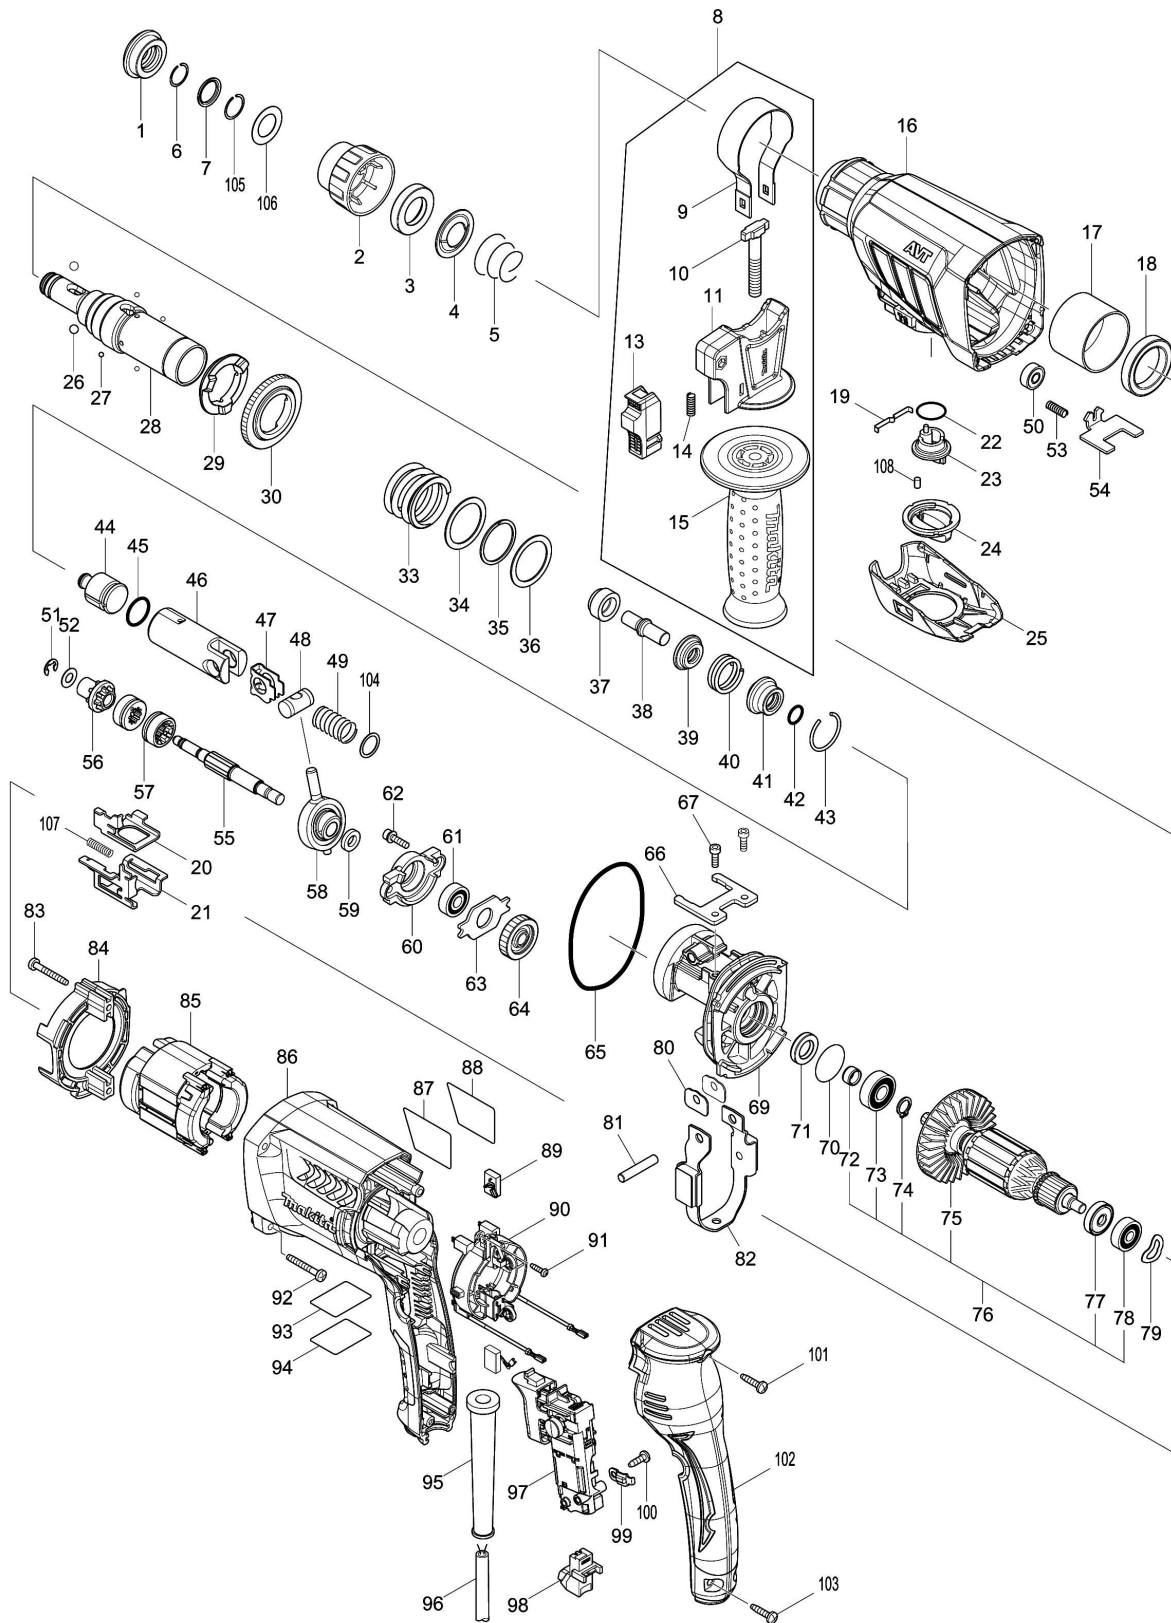

Model No.HR2631F 26MM COMBINATION HAMMER

Model No.HR2631F 26MM COMBINATION HAMMER

Položka	Číslo dílu	Popis	Změna	Množství	New/Old	Možnost 1	Možnost 2	Poznámka
001	286288-8	CAP 35		1				
002	455393-4	CHUCK COVER		1				
003	325813-1	RING 21		1				
004	346177-0	GUIDE WASHER		1				
005	233916-6	CONICAL COMP. SPRING 21-29		1				
006	233989-9	RING SPRING 14		1				
007	346834-0	WASHER 16		1				
008	122878-2	GRIP ASSEMBLY		1				
D10		INC. 9-11,13-15						
009	346181-9	GRIP SPRING 50		1				
010	266349-0	SQUARE BOLT M8X50		1				
011	451539-0	GRIP BASE		1				
013	141765-6	LOCK BUTTON COMPLETE		1				
014	233360-7	COMPRESSION SPRING 4		1				
015	154935-8	GRIP 36 COMPLETE		1				
016	142970-8	GEAR HOUSING COMPLETE		1				
C10	213636-8	OIL SEAL 25		1				
017	331890-3	CUP SLEEVE		1				
018	211294-4	BALL BEARING 6806LLU		1				
019	232286-0	LEAF SPRING		1				
020	346833-2	CHANGE PLATE B		1				
021	346832-4	CHANGE PLATE A		1				
022	213278-8	O RING 17		1				
023	455392-6	CHANGE LEVER		1				
024	455394-2	CHANGE LEVER CAP		1				
025	455391-8	CHANGE LEVER COVER		1				
026	216022-2	STEEL BALL 7.0		2				
027	216019-1	STEEL BALL 3		4				
028	142972-4	TOOL HOLDER COMPLETE		1				
C10	213344-1	OIL SEAL 9		1				
029	332139-4	DRIVING FLANGE		1				
030	227360-7	SPUR GEAR 51		1				
033	234148-8	COMPRESSION SPRING 31		1				
034	267153-0	FLAT WASHER 30		1				
035	257932-4	SPIRO LOCK WASHER 30		1				
036	267153-0	FLAT WASHER 30		1				
037	325783-4	SLEEVE 9B		1				
038	325789-2	IMPACT BOLT A		1				
039	325792-3	WASHER 10		1				
040	234149-6	COMPRESSION SPRING 20		1				
041	325793-1	O-RING CASE B		1				
042	213073-6	O RING 9		1				
043	233979-2	RING SPRING 28		1				
044	325784-2	STRIKER		1				
045	213258-4	O RING 17.5		1				