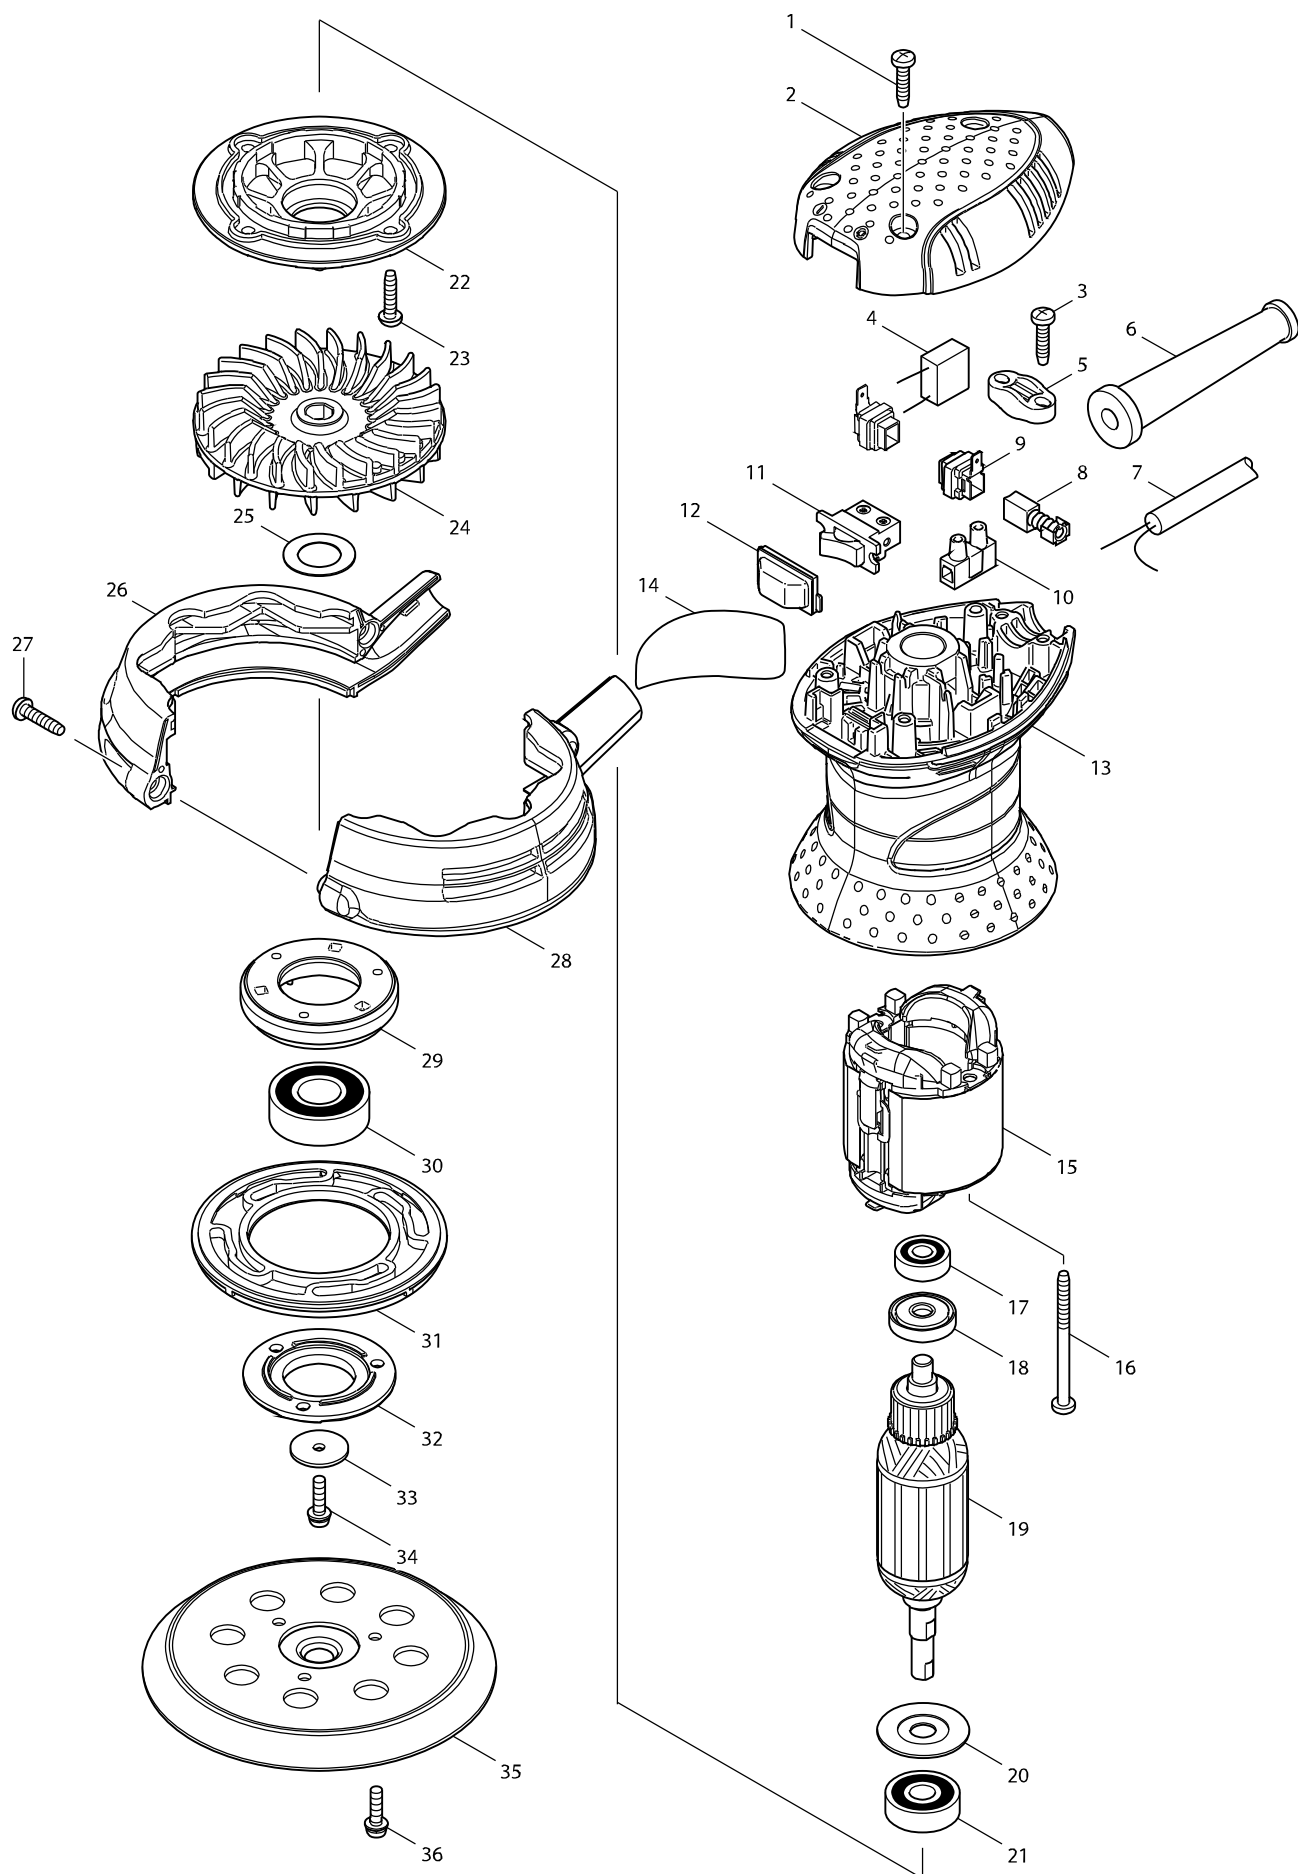

Číslo typu BO5030 RANDOM ORBIT SANDER

Položka	Číslo dílu	Popis	Změn	Množstv	N/O	Možnost 1	Možnost 2	Poznámka
001	265995-6	šroub 4x18 = old 265941-9		3				
002	450071-1	horní kryt BO4555		1				
003	265995-6	šroub 4x18 = old 265941-9		2				
004	645105-5	kondenzátor = new 645006-7=new64520		1				
005	687052-4	STRAIN RELIEF		1				
006	682502-4	ochranná průchodka 8-85		1				
007	665383-1	POWER SUPPLY CORD 1.0-2-2.0		1				
008	191962-4	uhlíky CB-419 = CB-406,407		1				
009	643995-0	držák uhlíků CB-419		2				
010	654532-5	kontakt		1				
011	651527-9	vypínač		1				
012	424039-3	kryt vypínače		1				
013	450671-7	MOTOR HOUSING		1				
014	865589-3	BO5030 NAME PLATE		1				
015	633674-8	stator 240V BO5030/BO5031		1				
016	266147-2	šroub 4x55 = old 266115-5		2				
017	210017-7	kuličkové ložisko 607DDW = old 922056		1				
018	681652-2	podložka JR180 = new681670-0		1				
019	515734-7	rotor BO5030_31		1				
D10		INC. 17,18,20,21						
020	267806-1	WASHER 9		1				
021	211092-6	kuličkové ložisko 629DDW		1				
022	450672-5	plastový kryt		1				
023	265995-6	šroub 4x18 = old 265941-9		4				
024	241673-2	větrák		1				
025	267164-5	Scheibe 15		1				
026	188579-2	kryt		1				
D10		INC. 28						
027	265995-6	šroub 4x18 = old 265941-9		2				
028	188579-2	kryt		1				
D10		INC. 26						
029	318304-9	pouzdro ložiska		1				
030	211228-7	kulič. ložisko 6202DDW = old 922117		1				
031	424131-5	kroužek		1				
032	318303-1	pouzdro ložiska		1				
033	253739-6	podložka 4		1				
034	911128-8	P.H.SCREW M4X16 WITH WR		1				
035	743081-8	deska BO 5010-21=old 743051-7		1				
036	911128-8	P.H.SCREW M4X16 WITH WR		3				
A01	135246-0	box s papírovým sáčkem BO5031=old13		1				
D10		INC. A02-A05						
A02	450770-5	DUST BOX		1				
A03	450769-0	DUST NOZZLE		1				
A04	424144-6	RUBBER SLEEVE		1				
A05	232246-2	LEAF SPRING		2				
A06	794544-7	ABRASIVE DISC 125 #120		1				
A07A	183782-0	PLASTIC CARRYING CASE		1	*			
C10	416661-0	uzávěr kufru		2	*			