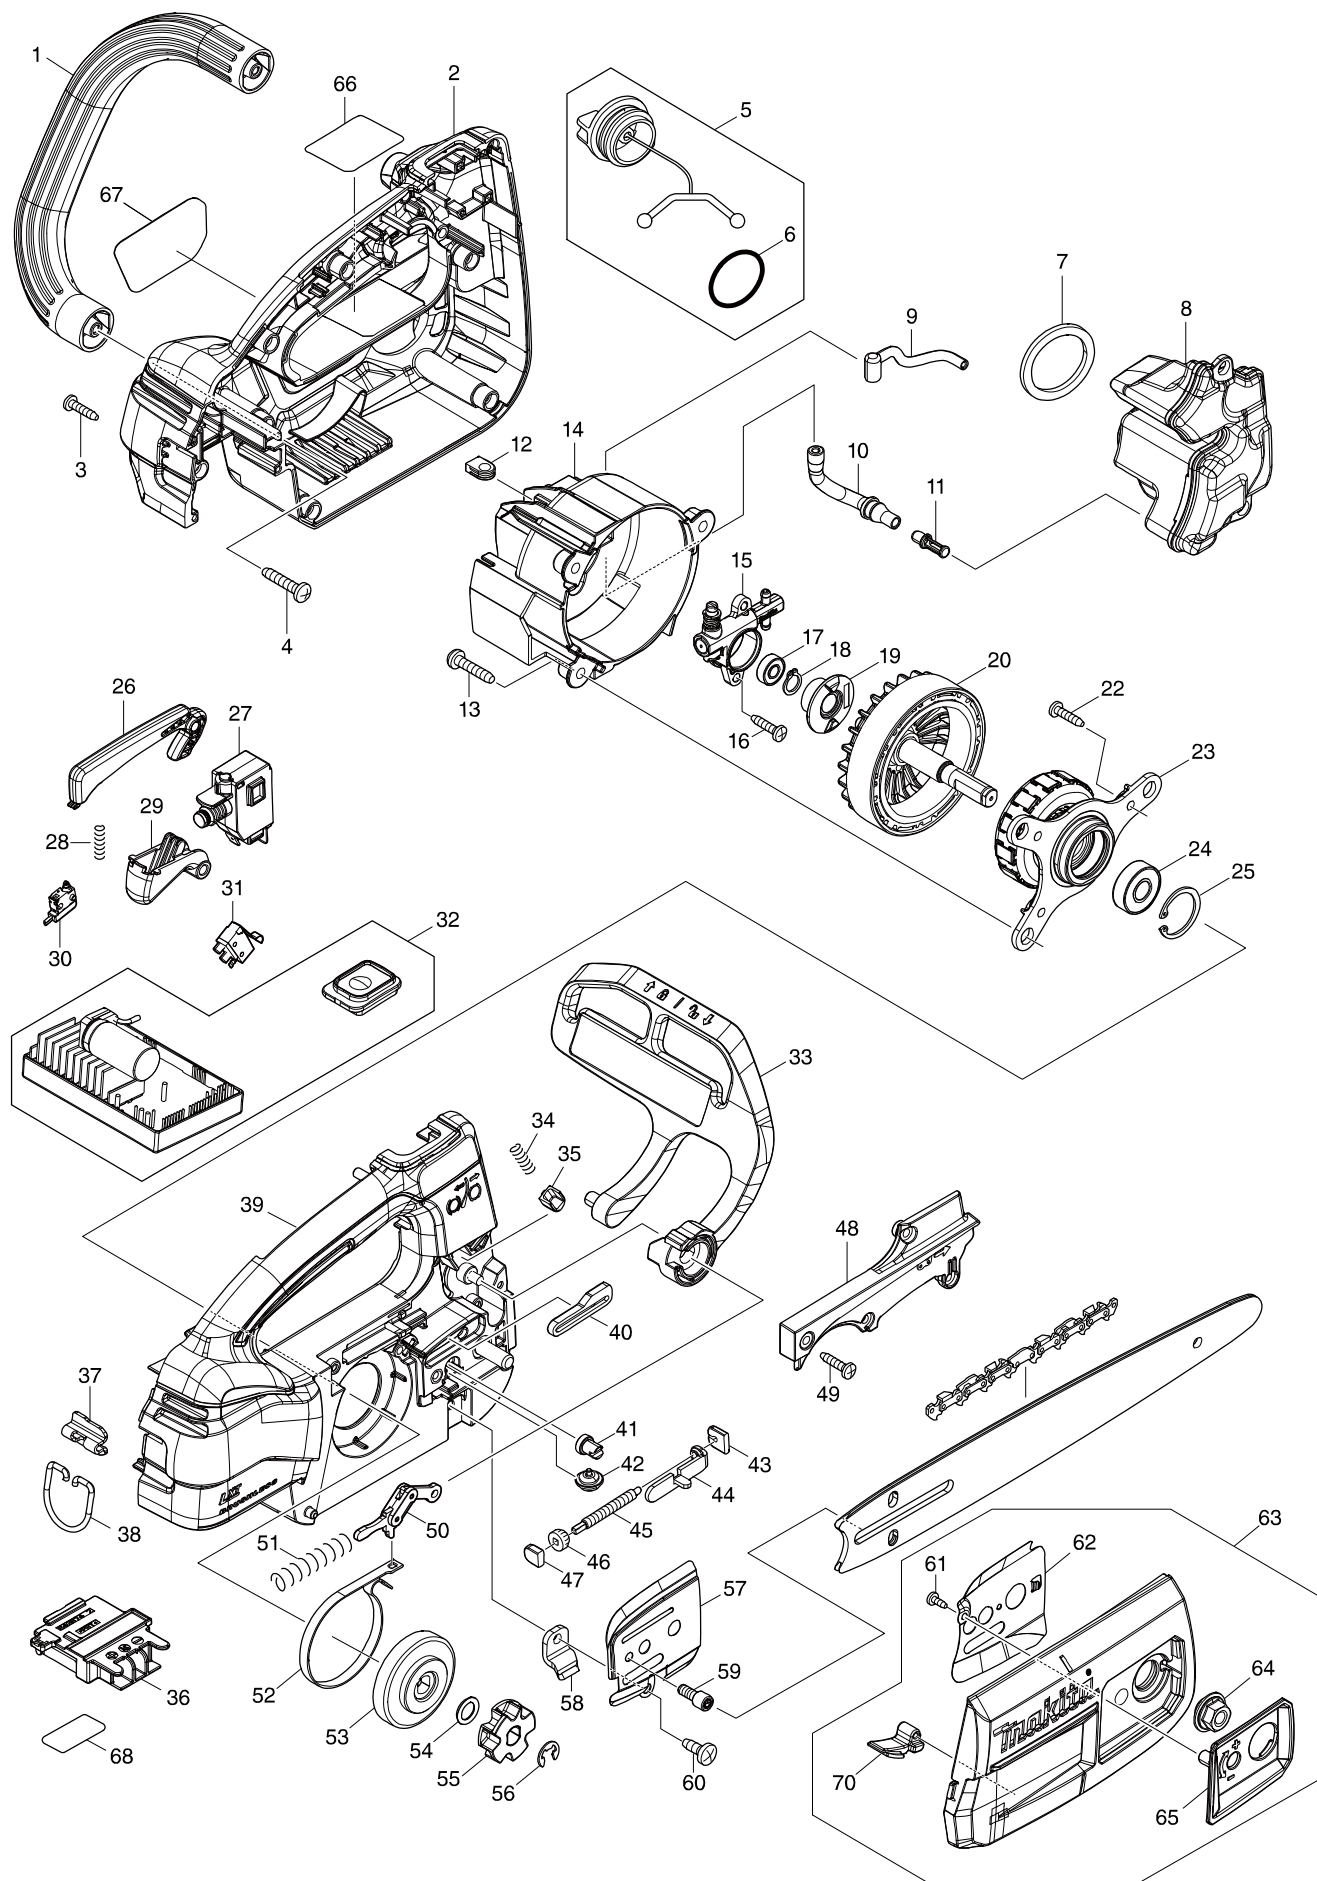

Číslo typu DUC254C 250MM CORDLESS CHAIN SAW

Číslo typu DUC254C 250MM CORDLESS CHAIN SAW

Strana 1 / 2

Položka	Číslo dílu	Popis	Změn	Množst	N/O	Možnost 1	Možnost 2	Poznámka
001	458490-5	SIDE HANDLE		1				
002	183J27-6	HOUSING SET		1				
C10	263005-3	vymezovací čep 6		2				
D10		INC. 39						
003	266326-2	šroub 4x18=new265995-6		8				
004	266041-8	šroub křížový 5103R = old 933526		2				
005	168508-1	TANK CAP COMPLETE		1				
D10		INC. 6						
006	213355-6	O-RING 25		1				
007	421959-2	gumové těsnění ES-2130A=old226114060		1				
008	140A75-4	OIL TANK COMPLETE		1				
009	422271-3	CONNECTOR A		1				
010	422272-1	CONNECTOR B		1				
011	450437-5	FILTER		1				
012	424612-9	GROMMET		1				
013	266041-8	šroub křížový 5103R = old 933526		3				
014	458489-0	MOTOR HOUSING		1				
015	142857-4	OIL PUMP COMPLETE		1				
016	266326-2	šroub 4x18=new265995-6		2				
017	210026-6	kuličkové ložisko 696ZZ =old 210006-2		1				
018	961006-2	segrovka S-10		1				
019	221428-1	WORM GEAR		1				
020	619518-6	ROTOR		1				
022	266326-2	šroub 4x18=new265995-6		3				
023	629378-8	STATOR COMPLETE		1				
024	210059-1	BALL BEARING 6000DDW		1				
025	962105-3	segrovka vnitřní R-26		1				
026	458497-1	CATCH LEVER		1				
027	651365-9	SWITCH C3JW-6BM-P		1				
028	233476-8	COMPRESSION SPRING 4		1				
029	458495-5	SWITCH LEVER		1				
030	632L49-0	SWITCH UNIT		1				
031	632L48-2	SWITCH UNIT		1				
032	140A76-2	CONTROLLER COMPLETE		1				
C10	810D46-0	SWITCH LABEL		1				
033	140A72-0	FRONT HAND GUARD COMPLETE		1				
C10	816U31-3	CAUTION LABEL		1				
034	232453-7	COMPRESSION SPRING 3		1				
035	310879-4	HAND GUARD GUIDE		1				
036	643874-2	TERMINAL		1				
037	347377-5	HOOK SUPPORT		1				
038	281222-3	HOOK		1				
039	183J27-6	HOUSING SET		1				
C10	263005-3	vymezovací čep 6		2				
D10		INC. 2						
040	422270-5	GROMMET		1				
041	227620-7	DRIVE GEAR		1				
042	227634-6	STRAIGHT BEVEL GEAR 14		1				