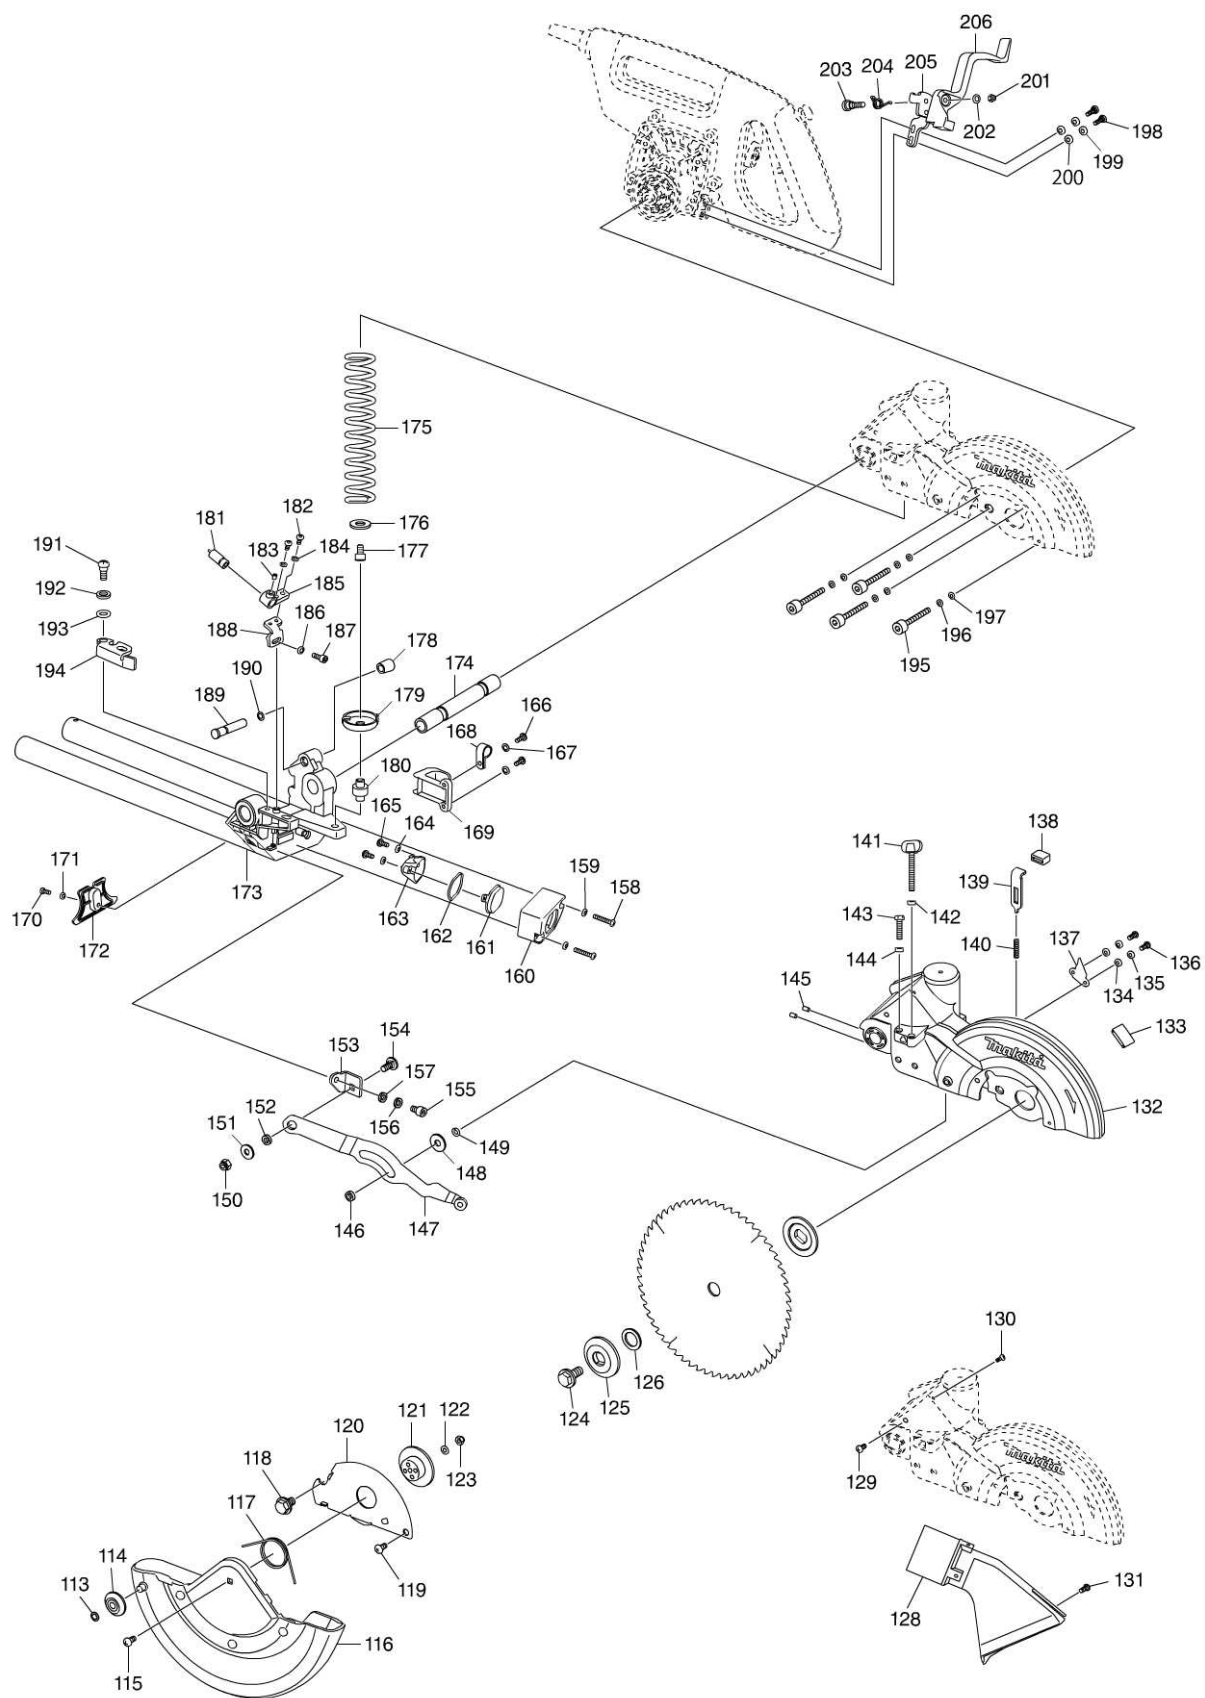

Číslo typu LS0815FL SLIDE COMPOUND MITER SAW 216MM