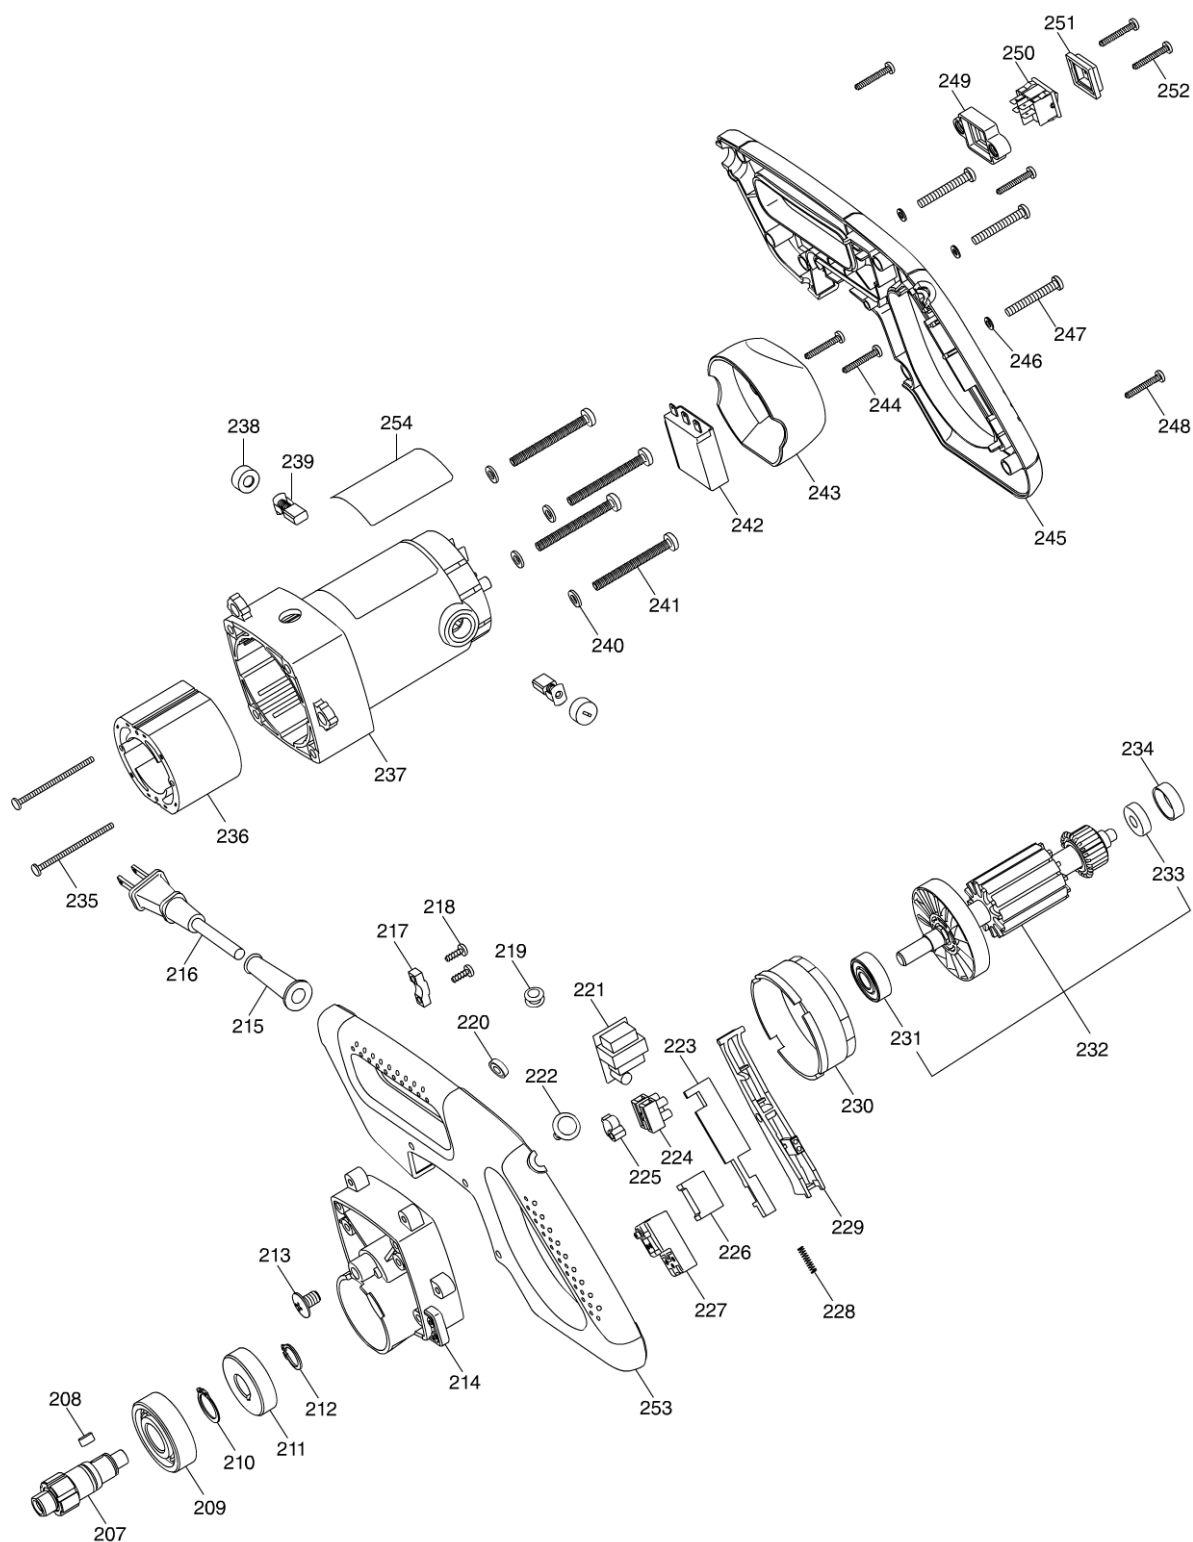

Číslo typu LS0815FL SLIDE COMPOUND MITER SAW 216MM

Číslo typu LS0815FL SLIDE COMPOUND MITER SAW 216MM

Strana 1 / 7

Položka	Číslo dílu	Popis	Změn	Množst	N/O	Možnost 1	Možnost 2	Poznámka
001	JM23500132	BUFFER PAD		4				
003	JM23100016	FLAT WASHER 4		4				
004	JM23500008	CROSS HEAD SCREW M4X10		4				
005	JM23500009	PIVOT SHAFT		1				
006	JM23510001	BASE COMPLETE		1				
C10	JM23500010	MITER SCALE LABEL		1				
C20	JM2708A060	CAUTION LABEL		2				
C30	JM23500011	BASE		1				
C40	JM2318A058	CAUTION LABEL		1				
007	JM23100013	KNOB FOR EXT.WING		2				
008	JM23100025	WORKING TABLE LOCKING BRACKE		1				
009	JM23100020	LOCK PLATE B		1				
010	JM23100016	FLAT WASHER 4		2				
011	JM23100015	SPRING WASHER 4		2				
012	JM23100014	CROSS HEAD SCREW M4X15		2	*			
012-1	JM23100033	CROSS HEAD SCREW M4X12	<	2				
013	JM23100018	LOCK PLATE A		1				
014	JM23100016	FLAT WASHER 4		2				
015	JM23100015	SPRING WASHER 4		2				
016	JM23100014	CROSS HEAD SCREW M4X15		2	*			
016-1	JM23100033	CROSS HEAD SCREW M4X12	<	2				
017	JM23100023	aretace stolu LS1018L		1				
018	JM23100021	LOCK SPRING		1				
019	JM23100022	LOCK PIN		1				
020	JM23500015	LOCK SHAFT B		1				
021	JM23500014	SPRING11		1				
022	JM23500013	ADJUSTABLE ROD		1				
023	JM23100027	MITER LOCKING HANDLE		1				
024	JM23500016	LOCK SHAFT A		1				
025	JM23500012	FRICITION PLATE		2				
026	JM23510002	WORKING TABLE COMPLETE		1				
C10	JM23500017	BEVEL SCALE LABEL		1				
C20	JM23500018	LOCKING ROD		1				
C30	JM23500019	WORKING TABLE		1				
C40	JM23500020	ELASTIC PIN 4X30		1				
C50	JM23500021	HEX NUT M10		1				
027	JM23500008	CROSS HEAD SCREW M4X10		1				
028	JM23100016	FLAT WASHER 4		1				
029	JM23100030	ukazatel úhlu		1				
030	JM23500053	OUT STAR WASHER		1				
031	JM23100034	šroubek		3				
032	JM23500023	LOCKNUT M8		1				
033	JM23500022	FLAT WASHER 8		1				
034	JM23100035	kroužek		3				
035	JM23500008	CROSS HEAD SCREW M4X10		6				
036	JM23100029	vložka solu		2				
039	JM23100013	KNOB FOR EXT.WING		2				
040	JM23500026	RIP FENCE		1				

Prosím objednávejte díly s jejich objednacími čísly.

vytisknout datum 20/08/2015