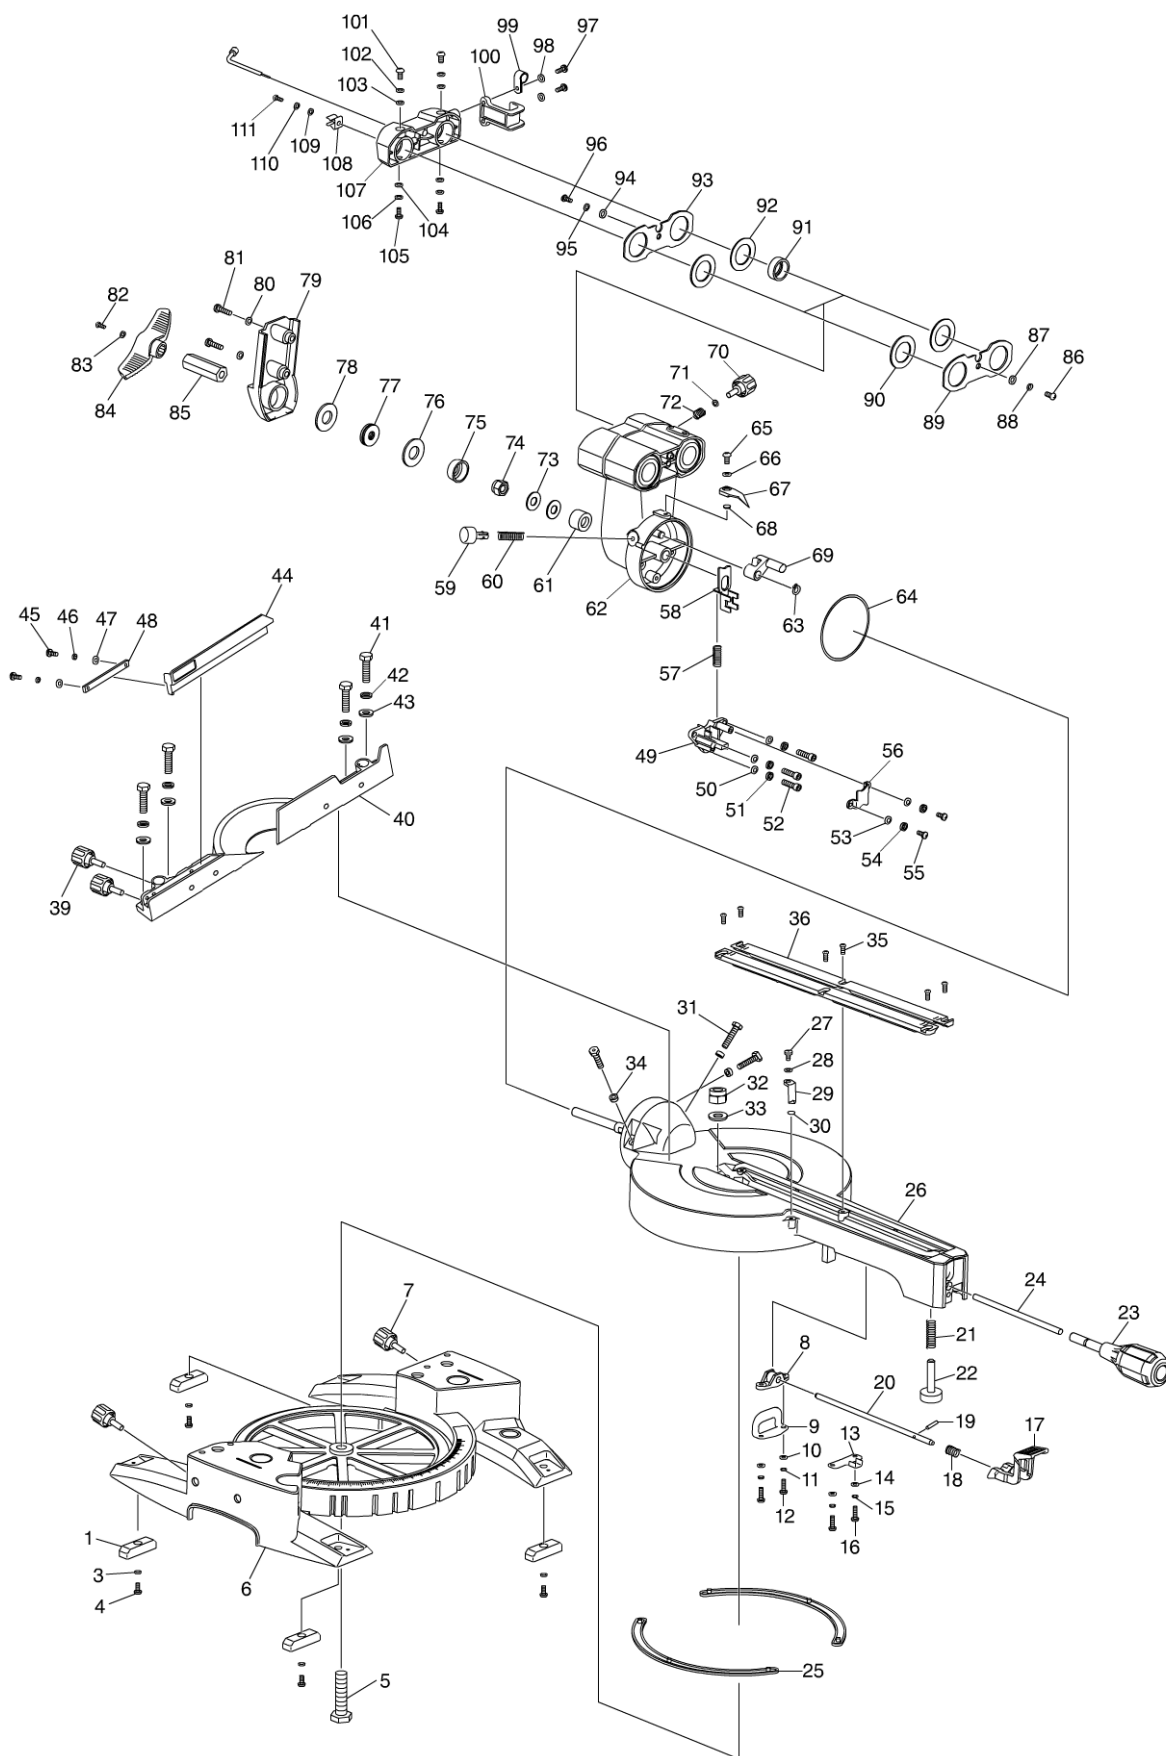

Číslo typu LS0815FL SLIDE COMPOUND MITER SAW 216MM