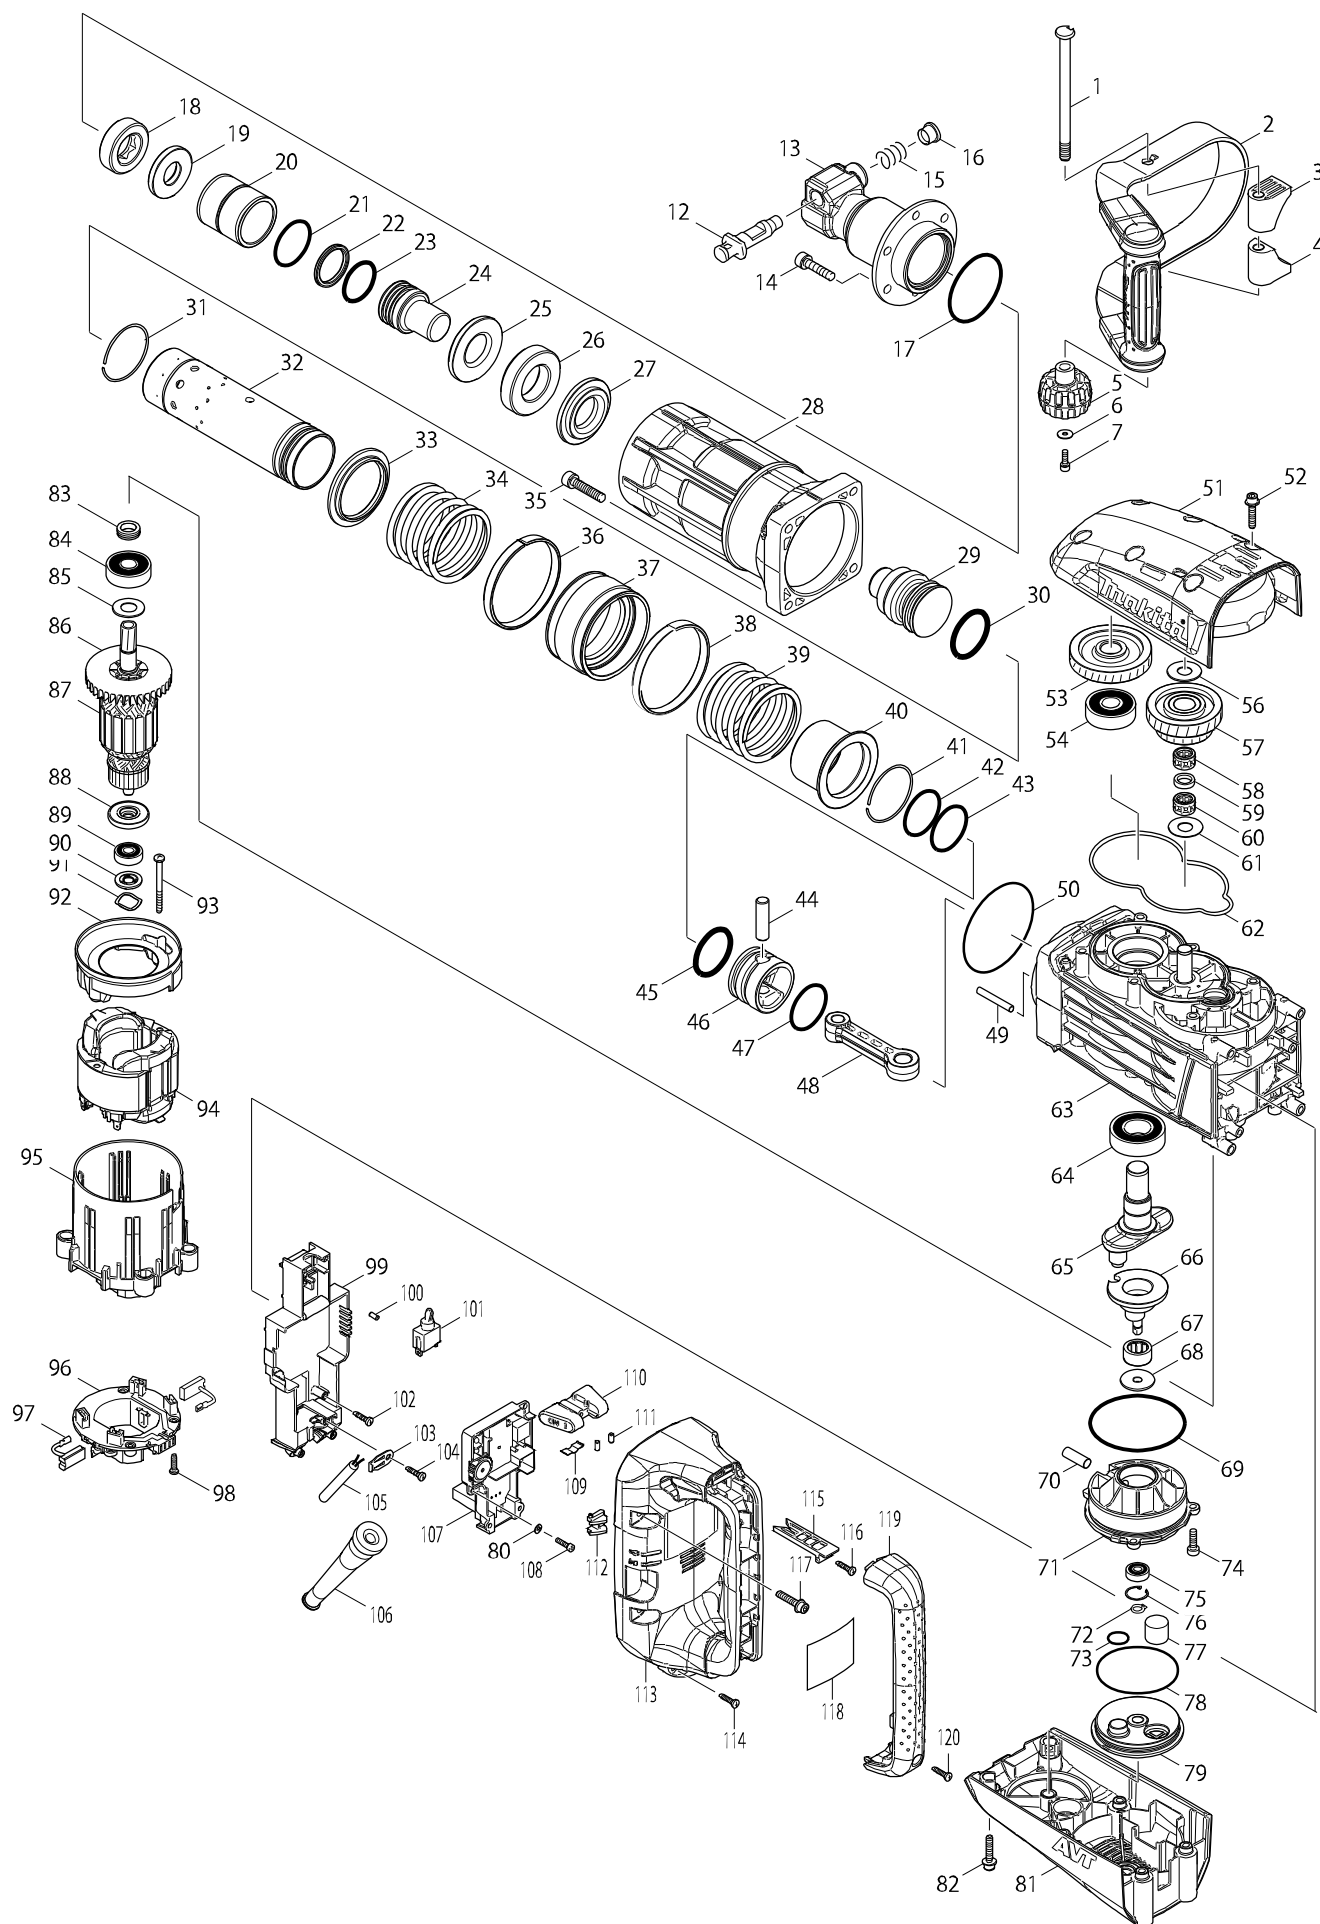

Číslo typu HM1317C BOURACÍ KLADIVO

Položka	Číslo dílu	Popis	Změn	Množstv	N/O	Možnost 1	Možnost 2	Poznámka
001	266512-5	šroub		1				
002	163506-0	SIDE HANDLE		1				
003	451331-4	klín rukojeti		1				
004	451331-4	klín rukojeti		1				
005	252654-1	matice		1				
006	253194-2	podložka		1				
007	922221-3	imbus M5x16		1				
012	324099-4	zajišťovací kolík HM1304		1				
013	331866-0	TOOL HOLDER		1				
014	266011-7	HEX. SOCKET HEAD BOLT M8X35		6				
015	233309-7	pružina upínání HM1304		1				
016	324135-6	konus upínání HM1304		1				
017	213720-9	o-kroužek 67		1				
018	262150-1	kroužek		1				
019	267401-7	FLAT WASHER 24		1				
020	257782-7	kroužek		1				
021	213569-7	o kroužek		1				
022	213192-8	kroužek 36 HM1307C		1				
023	213150-4	o kroužek 36		1				
024	325682-0	úderník HM1307C		1				
025	325683-8	WASHER 30		1				
026	424206-0	gumový kroužek		1				
027	325684-6	SHOULDER RING 32		1				
028	318458-2	válec HM1307C		1				
029	325685-4	STRIKER		1				
030	213193-6	o kroužek		1				
031	233977-6	kroužek		1				
032	331870-9	válec		1				
033	451168-9	SHOULDER SLEEVE		1				
034	234111-1	COMPRESSION SPRING 66		1				
035	265367-5	šroub		4				
036	451169-7	WEIGHT GUIDE		1				
037	331867-8	COUNTER WEIGHT		1				
038	451169-7	WEIGHT GUIDE		1				
039	234111-1	COMPRESSION SPRING 66		1				
040	331868-6	SLIDE SLEEVE		1				
041	233977-6	kroužek		1				
042	213569-7	o kroužek		1				
043	213569-7	o kroužek		1				
044	256238-7	čep 12		1				
045	213193-6	o kroužek		1				
046	318459-0	píst		1				
047	213569-7	o kroužek		1				
048	451164-7	ojnice HM1307		1				
049	268241-6	PIN 6		1				
050	213806-9	o-kroužek 90		1				
051	318462-1	kryt HM1307C		1				
052	266499-1	H.S HEAD BOLT M6X30 WITH GM		6				