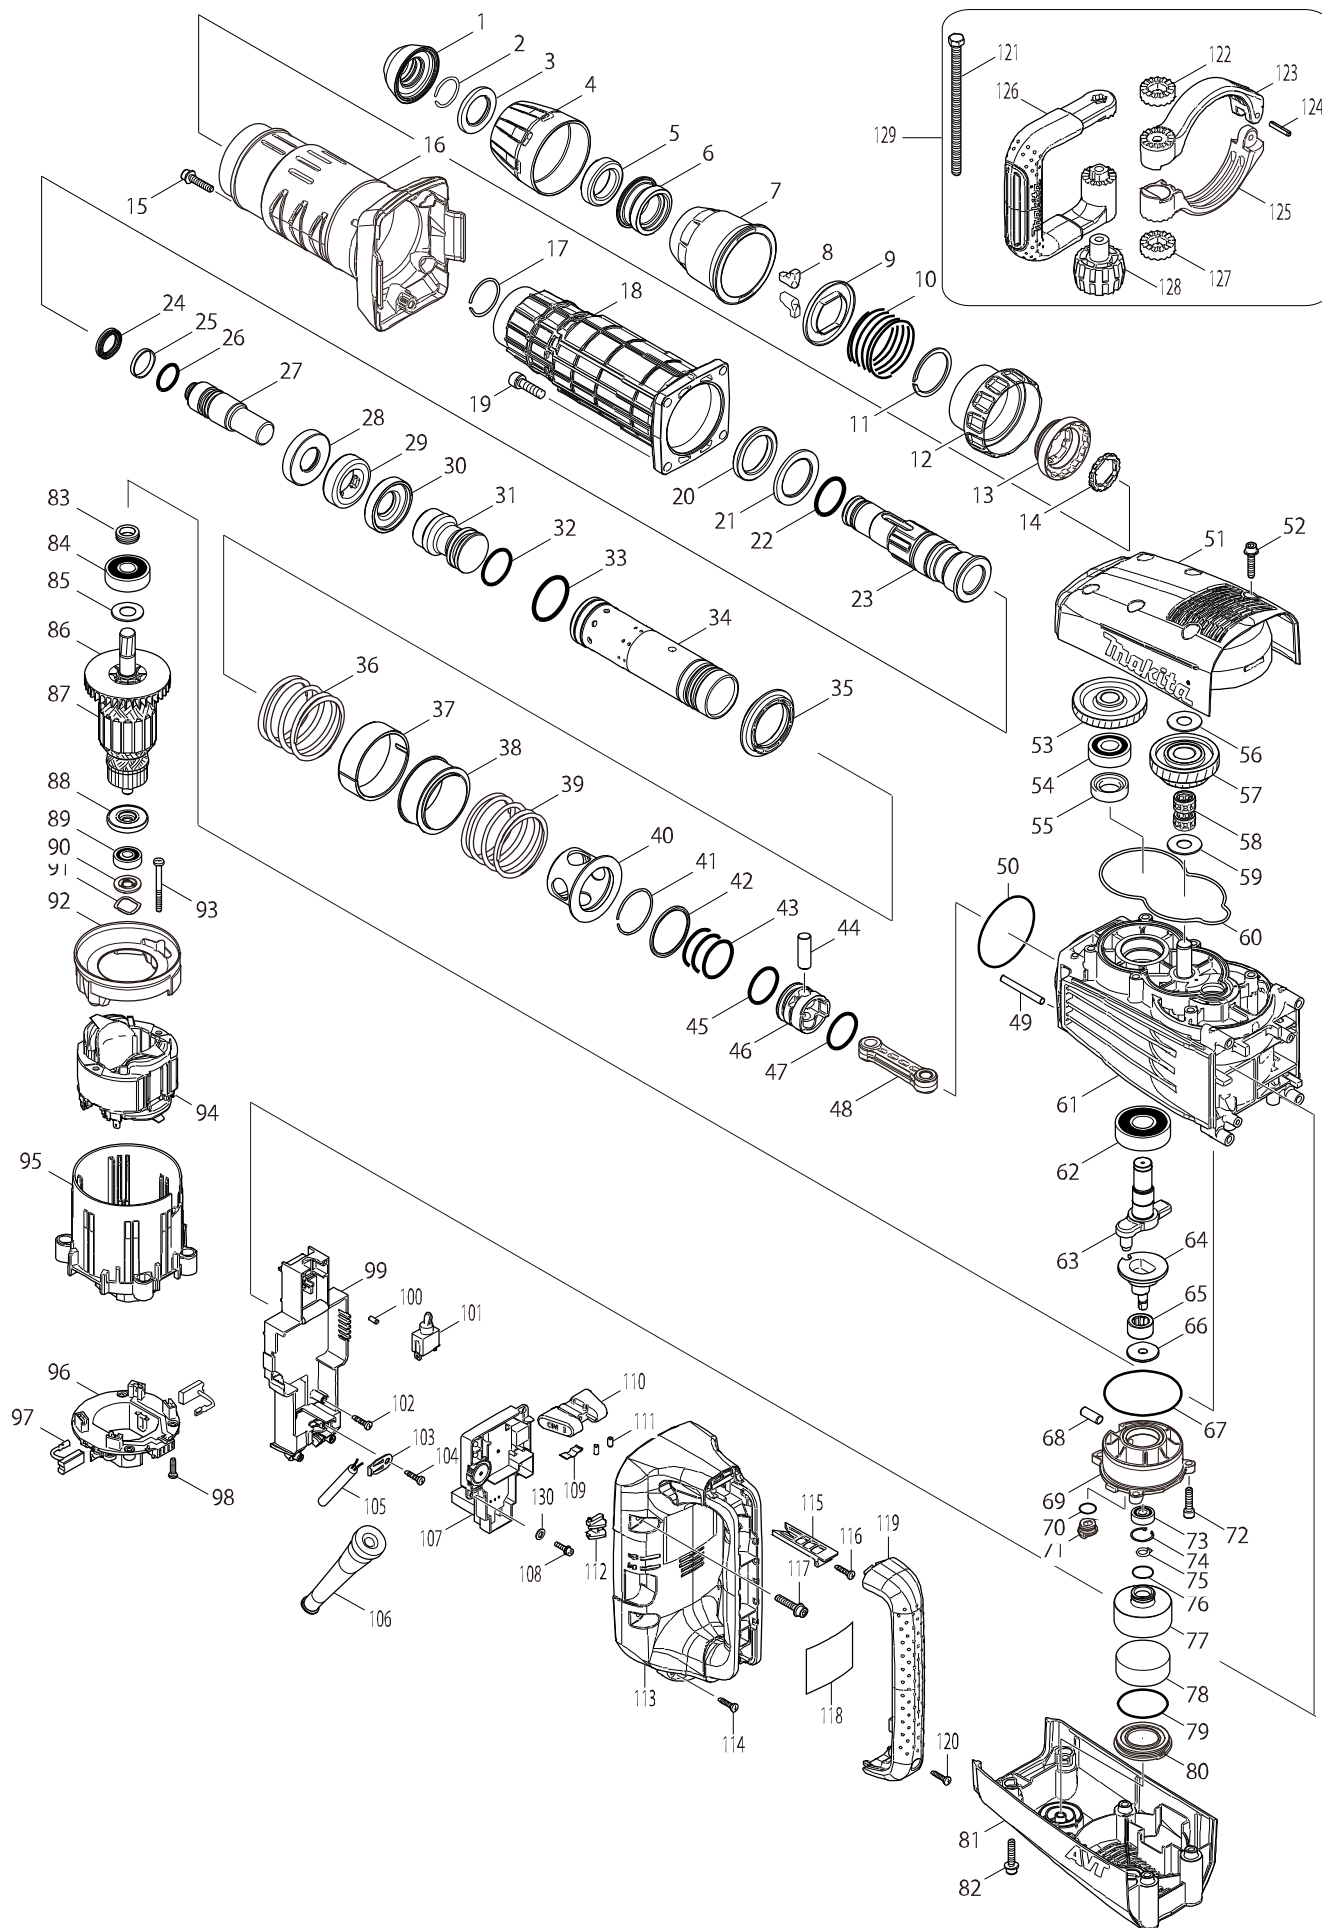

Číslo typu HM1214C DEMOLITION HAMMER

Položka	Číslo dílu	Popis	Změn	Množstv	N/O	Možnost 1	Možnost 2	Poznámka
001	424165-8	krytka		1				
002	233973-4	kroužek		1				
003	267386-7	podložka		1				
004	450894-7	plastový kryt		1				
005	262147-0	gumový kroužek		1				
006	324987-5	kroužek		1				
007	450895-5	kryt		1				
008	310279-8	upínací trn		2				
009	346015-6	pružina vedení		1				
010	234086-4	COMPRESSION SPRING 56		1				
011	961232-3	pojistný kroužek HR5001C		1				
012	450893-9	kryt		1				
013	324969-7	CHANGE RING		1				
014	324988-3	LOCK RING		1				
015	266499-1	H.S HEAD BOLT M6X30 WITH GM		1				
016	451113-4	BARREL COVER		1				
017	233970-0	kroužek		1				
018	158984-7	BARREL COMPLETE		1	*			
018-1	141786-8	BARREL COMPLETE	<	1				
019	266010-9	šroub		4				
020	262148-8	gumový kroužek		1				
021	267387-5	podložka		1				
022	213079-4	o-kroužek 35.5		1				
023	324985-9	držák nástroje		1				
024	213980-3	kroužek 21 HR4501C/HM1203C		1				
025	213431-6	fluoridní kroužek 28 HR5001C		1				
026	213394-6	o-kroužek 23		1				
027	325681-2	úderník		1				
028	324993-0	kroužek		1				
029	262149-6	gumový kroužek		1				
030	324993-0	kroužek		1				
031	325680-4	STRIKER		1				
032	213499-2	o - kroužek 31.5 HM1213C/1203C		1				
033	213581-7	o kroužek		1				
034	331856-3	CYLINDER 40		1				
035	451110-0	kroužek		1				
036	234107-2	pružina		1				
037	451103-7	WEIGHT GUIDE		1				
038	331854-7	COUNTER WEIGHT		1				
039	234107-2	pružina		1				
040	325661-8	SLIDE SLEEVE		1				
041	231985-1	pojistný kroužek		1				
042	257297-4	RING 45		1				
043	213510-0	o-kroužek = old 213508-7		3				
044	268121-6	pístní čep		1				
045	213499-2	o - kroužek 31.5 HM1213C/1203C		1				
046	450961-8	píst		1				
047	213149-9	kroužek		1				